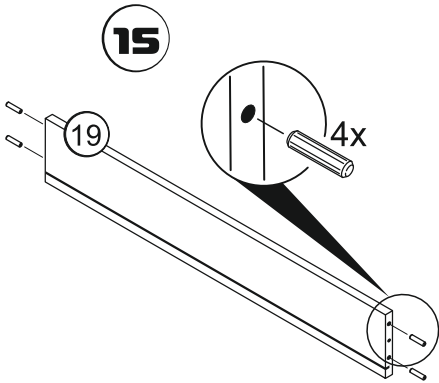

**System Stells**  
**Drawer 1w 2d 1r**  
**Система «СТЕЛС»**  
**КОМОД 1в 2д 1яш**

↑1440 ↔ 834 ↘ 343

#	Quantity	↔	↗
1	1	1420	342
2	2	776	413
3	1	834	343
4	1	596	405
5	1	574	321
6	1	596	521
7	1	1420	342
8	1	398	316
9	1	800	341
10	1	800	86
11	2	570	396
12	1	60	800
13	1	800	341
14	1	798	321
15	1	396	160
16	1	382	316
17	1	396	160
18	1	300	120
19	1	742	120
20	1	752	294
21	1	300	120
22	1	796	160
23	1	380	290