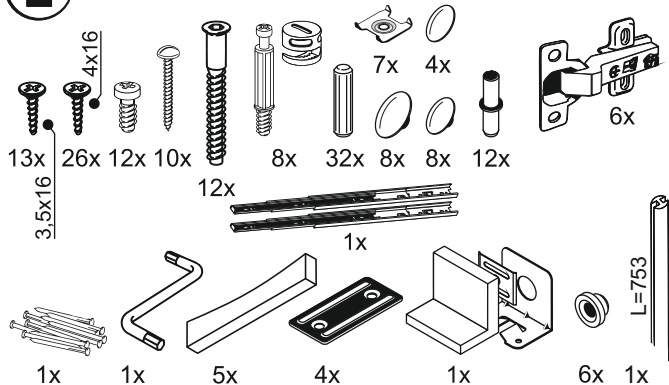

**System Stells**  
**Drawer 1w 2d 1r**  
**Система «СТЕЛС»**  
**КОМОД 1в 2д 1яш**

↑1440 ↔ 834 ↘ 343

#	Quantity	↔	↗
1	1	1420	342
2	2	776	413
3	1	834	343
4	1	596	405
5	1	574	321
6	1	596	521
7	1	1420	342
8	1	398	316
9	1	800	341
10	1	800	86
11	2	570	396
12	1	60	800
13	1	800	341
14	1	798	321
15	1	396	160
16	1	382	316
17	1	396	160
18	1	300	120
19	1	742	120
20	1	752	294
21	1	300	120
22	1	796	160
23	1	380	290

24

25

26

27

28

2

3

1