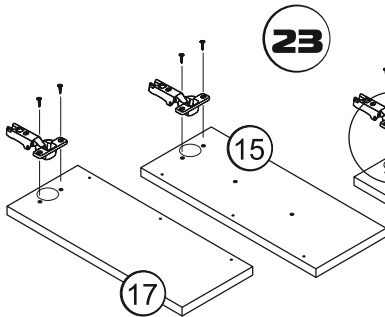

**System Stells**  
**Drawer 1w 2d 1r**  
**Система «СТЕЛС»**  
**КОМОД 1в 2д 1яш**

↑1440 ↔ 834 ↘ 343

#	Quantity	↔	↗
1	1	1420	342
2	2	776	413
3	1	834	343
4	1	596	405
5	1	574	321
6	1	596	521
7	1	1420	342
8	1	398	316
9	1	800	341
10	1	800	86
11	2	570	396
12	1	60	800
13	1	800	341
14	1	798	321
15	1	396	160
16	1	382	316
17	1	396	160
18	1	300	120
19	1	742	120
20	1	752	294
21	1	300	120
22	1	796	160
23	1	380	290

Ø 8MM.

4

29

**Tag from the manufacturer  
Only for the Customs Union  
countries.**

**Вырезать и наклеить ярлык  
на заднюю стенку комода.**

**M IMPERIAL**  
ФАБРИКА МЕБЕЛИ

ООО «ИМПЕРИАП»  
РОССИЯ, 302016, Г. ОРЕЛ,  
УЛ. ПИНЕЙНАЯ, Д. 141  
8 (4862) 78-43-45