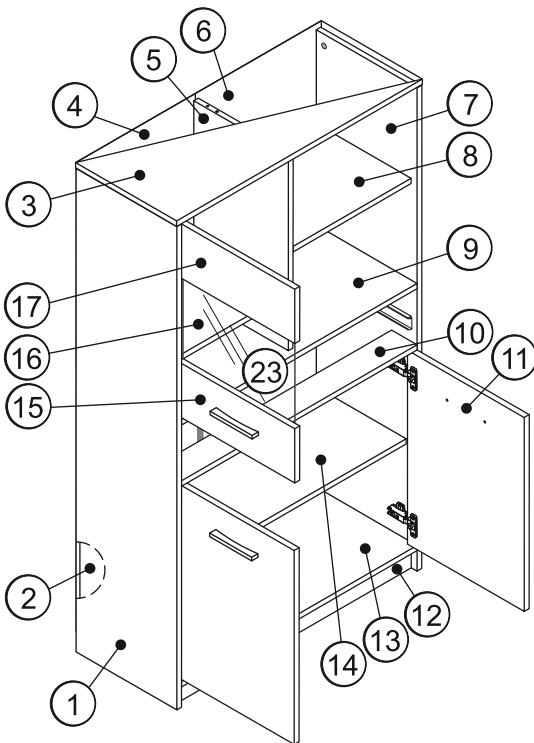

**System Stells**  
**Drawer 1w 2d 1r**  
**Система «СТЕЛС»**  
**КОМОД 1в 2д 1яш**

↑1440 ↔ 834 ↘ 343

#	Quantity	↔	↗
1	1	1420	342
2	2	776	413
3	1	834	343
4	1	596	405
5	1	574	321
6	1	596	521
7	1	1420	342
8	1	398	316
9	1	800	341
10	1	800	86
11	2	570	396
12	1	60	800
13	1	800	341
14	1	798	321
15	1	396	160
16	1	382	316
17	1	396	160
18	1	300	120
19	1	742	120
20	1	752	294
21	1	300	120
22	1	796	160
23	1	380	290

24

25

26

27

28

2

3

1

Ø 8MM.

4

29

**Tag from the manufacturer  
Only for the Customs Union  
countries.**

**Вырезать и наклеить ярлык  
на заднюю стенку комода.**

**M IMPERIAL**  
ФАБРИКА МЕБЕЛИ

ООО «ИМПЕРИАП»  
РОССИЯ, 302016, Г. ОРЕЛ,  
УЛ. ПИНЕЙНАЯ, Д. 141  
8 (4862) 78-43-45