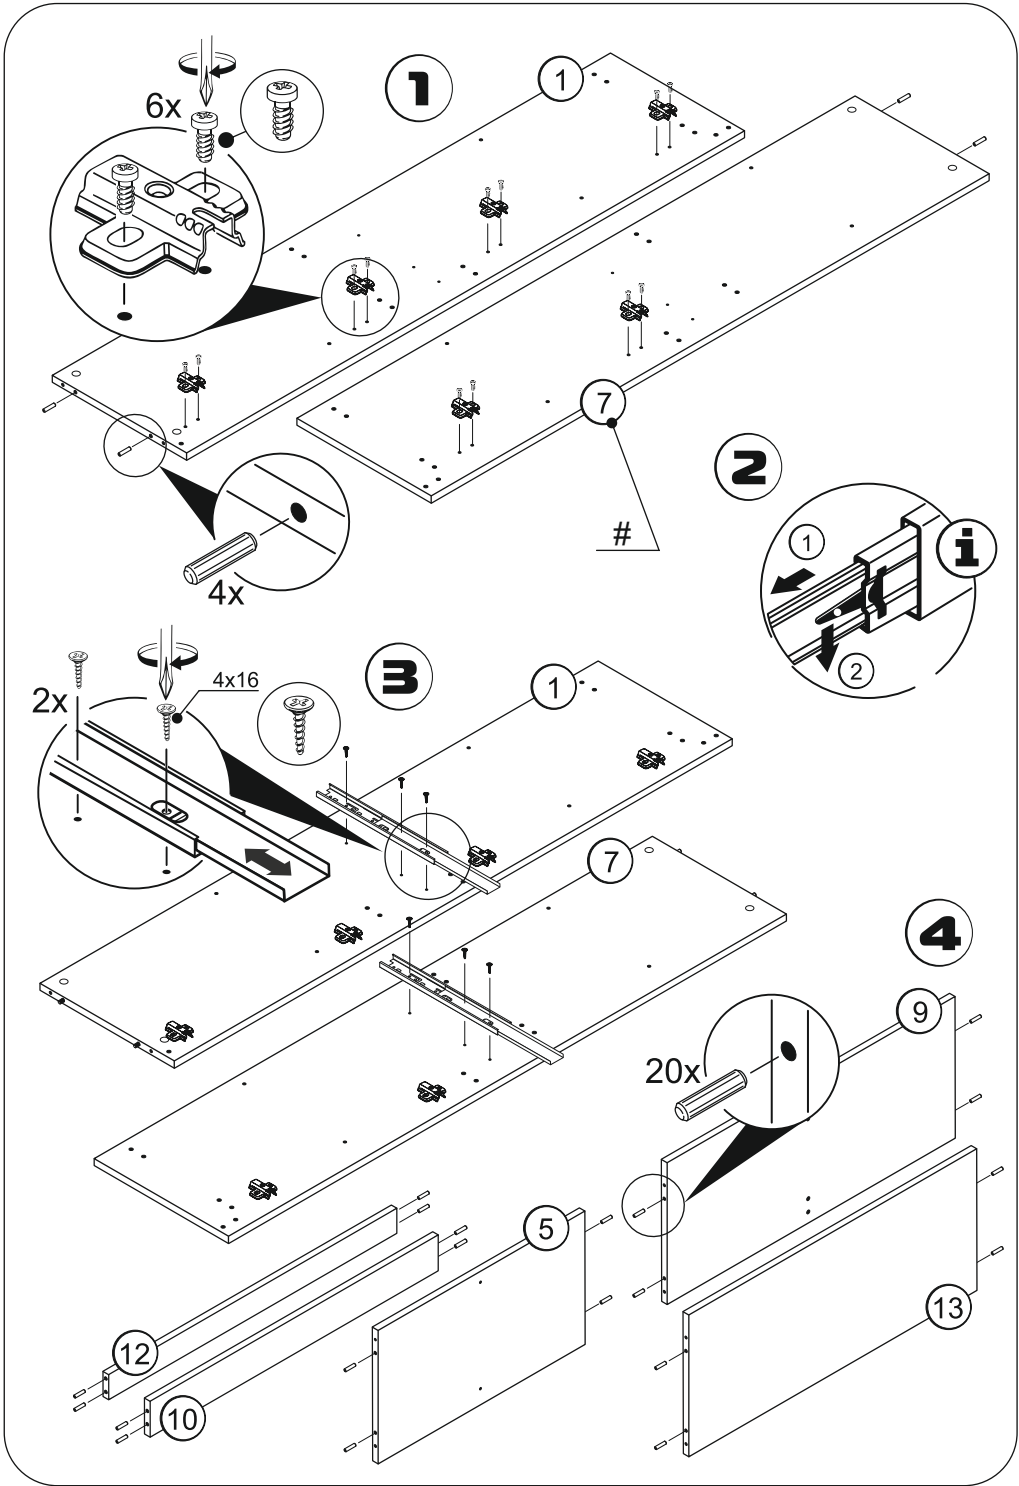

**System Stells**  
**Drawer 1w 2d 1r**  
**Система «СТЕЛС»**  
**КОМОД 1в 2д 1яш**

↑1440 ↔ 834 ↘ 343

#	Quantity	↔	↗
1	1	1420	342
2	2	776	413
3	1	834	343
4	1	596	405
5	1	574	321
6	1	596	521
7	1	1420	342
8	1	398	316
9	1	800	341
10	1	800	86
11	2	570	396
12	1	60	800
13	1	800	341
14	1	798	321
15	1	396	160
16	1	382	316
17	1	396	160
18	1	300	120
19	1	742	120
20	1	752	294
21	1	300	120
22	1	796	160
23	1	380	290

Ø 8MM.

4

29

**Tag from the manufacturer  
Only for the Customs Union  
countries.**

**Вырезать и наклеить ярлык  
на заднюю стенку комода.**

**M IMPERIAL**  
ФАБРИКА МЕБЕЛИ

ООО «ИМПЕРИАП»  
РОССИЯ, 302016, Г. ОРЕЛ,  
УЛ. ПИНЕЙНАЯ, Д. 141  
8 (4862) 78-43-45