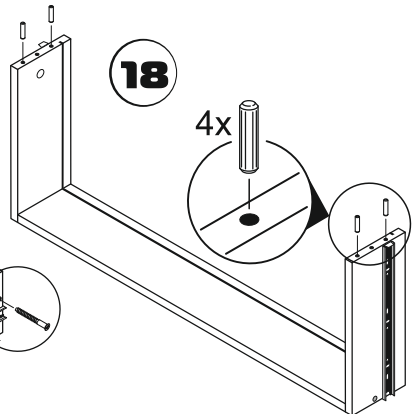

**System Stells**  
**Drawer 1w 2d 1r**  
**Система «СТЕЛС»**  
**КОМОД 1в 2д 1яш**

↑1440 ↔ 834 ↘ 343

#	Quantity	↔	↗
1	1	1420	342
2	2	776	413
3	1	834	343
4	1	596	405
5	1	574	321
6	1	596	521
7	1	1420	342
8	1	398	316
9	1	800	341
10	1	800	86
11	2	570	396
12	1	60	800
13	1	800	341
14	1	798	321
15	1	396	160
16	1	382	316
17	1	396	160
18	1	300	120
19	1	742	120
20	1	752	294
21	1	300	120
22	1	796	160
23	1	380	290