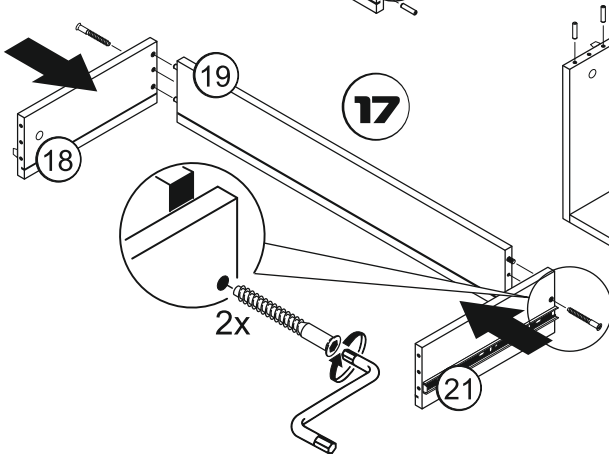

**System Stells**  
**Drawer 1w 2d 1r**  
**Система «СТЕЛС»**  
**КОМОД 1в 2д 1яш**

↑1440 ↔ 834 ↘ 343

#	Quantity	↔	↗
1	1	1420	342
2	2	776	413
3	1	834	343
4	1	596	405
5	1	574	321
6	1	596	521
7	1	1420	342
8	1	398	316
9	1	800	341
10	1	800	86
11	2	570	396
12	1	60	800
13	1	800	341
14	1	798	321
15	1	396	160
16	1	382	316
17	1	396	160
18	1	300	120
19	1	742	120
20	1	752	294
21	1	300	120
22	1	796	160
23	1	380	290

Ø 8MM.

4

29

**Tag from the manufacturer  
Only for the Customs Union  
countries.**

**Вырезать и наклеить ярлык  
на заднюю стенку комода.**

**M IMPERIAL**  
ФАБРИКА МЕБЕЛИ

ООО «ИМПЕРИАП»  
РОССИЯ, 302016, Г. ОРЕЛ,  
УЛ. ПИНЕЙНАЯ, Д. 141  
8 (4862) 78-43-45