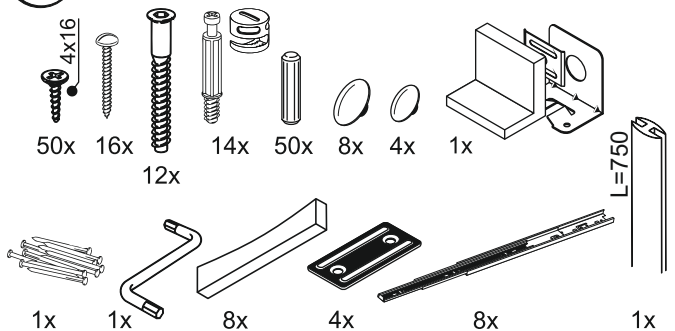

System Stells Drawer 4dr

Система СТЕЛС Комод 4 ящ

900 ← → 802 ↘ ↙ 343

#	Quantity	↔	↗
1	1	830	342
2	1	834	343
3	1	800	86
4	1	800	86
5	1	830	342
6	2	776	413
7	1	800	341
8	1	60	800
9	4	300	120
10	4	742	120
11	4	752	294
12	4	300	120
13	1	796	160
14	3	796	200