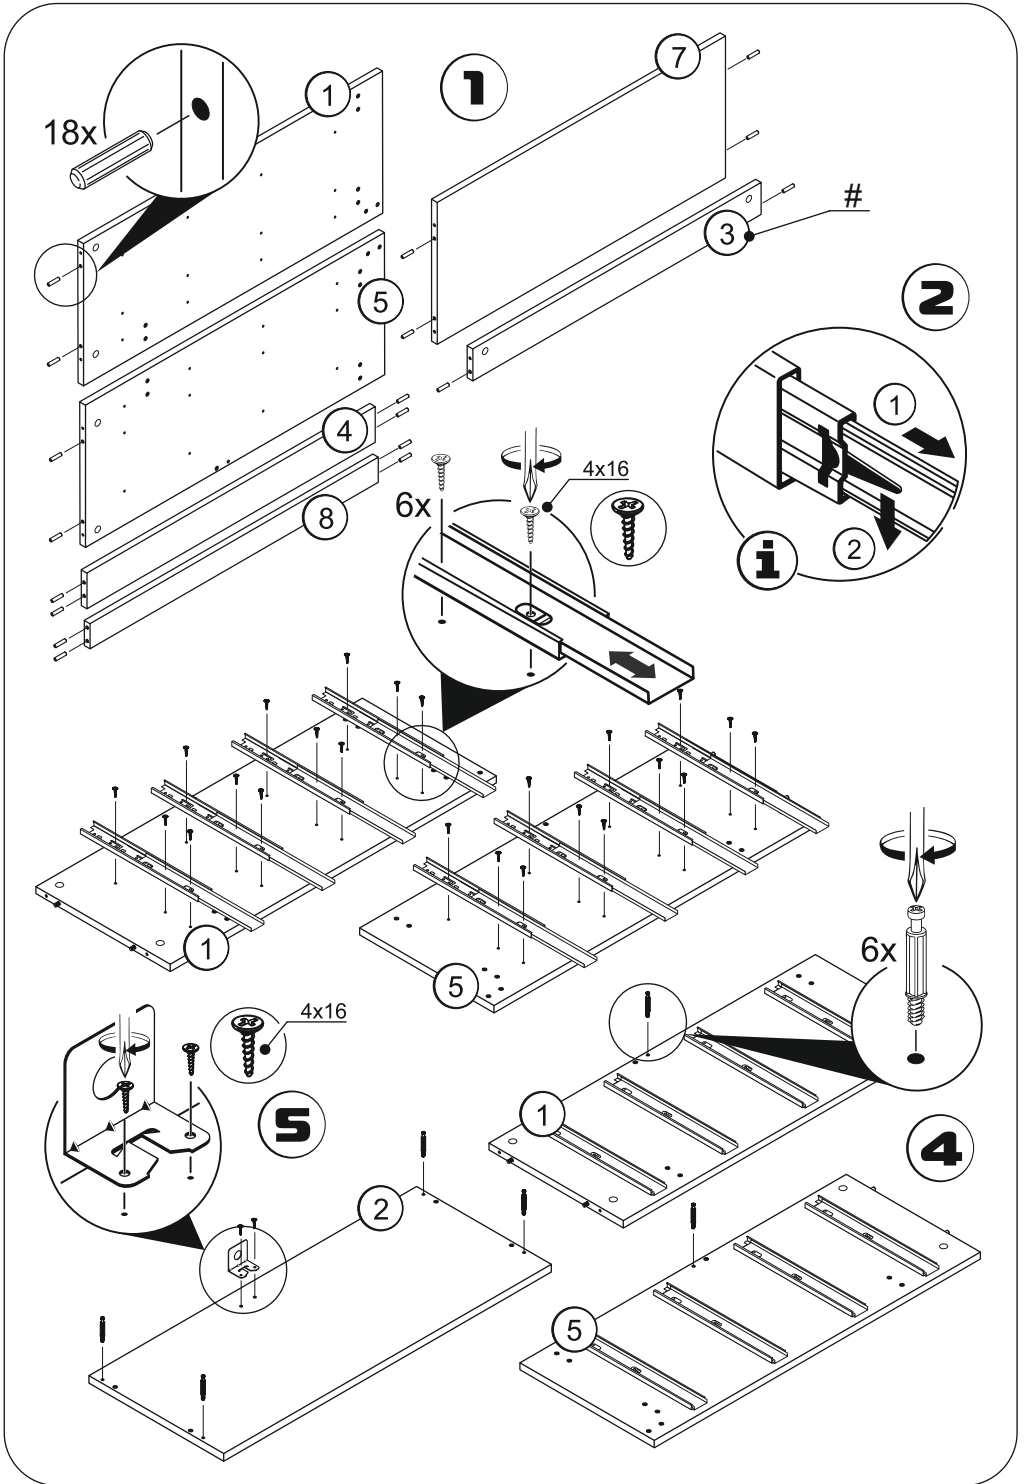

System Stells Drawer 4dr

Система СТЕЛС Комод 4 ящ

900 ← → 802 ↘ ↙ 343

#	Quantity	↔	↗
1	1	830	342
2	1	834	343
3	1	800	86
4	1	800	86
5	1	830	342
6	2	776	413
7	1	800	341
8	1	60	800
9	4	300	120
10	4	742	120
11	4	752	294
12	4	300	120
13	1	796	160
14	3	796	200

12

a=b

13

6

14

1

15

10