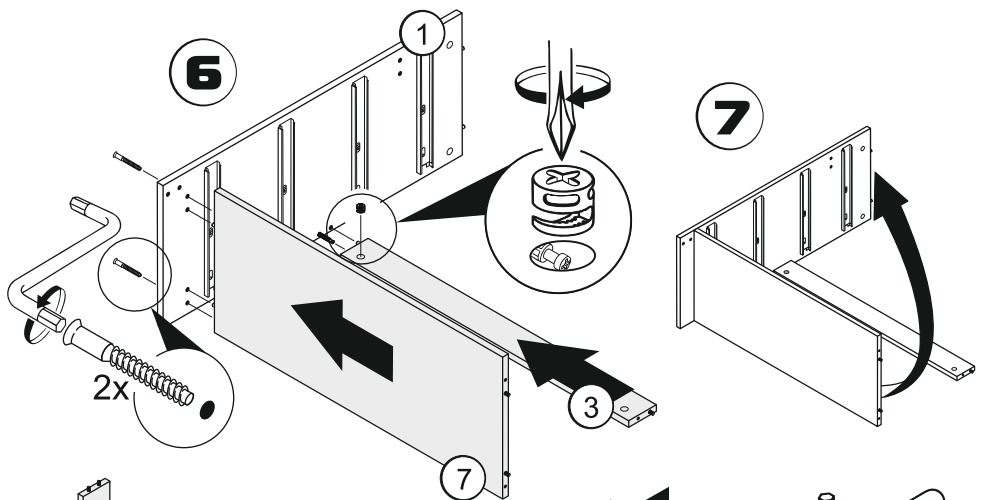

System Stells Drawer 4dr

Система СТЕЛС Комод 4 ящ

900 ← → 802 ↘ ↙ 343

#	Quantity	↔	↗
1	1	830	342
2	1	834	343
3	1	800	86
4	1	800	86
5	1	830	342
6	2	776	413
7	1	800	341
8	1	60	800
9	4	300	120
10	4	742	120
11	4	752	294
12	4	300	120
13	1	796	160
14	3	796	200