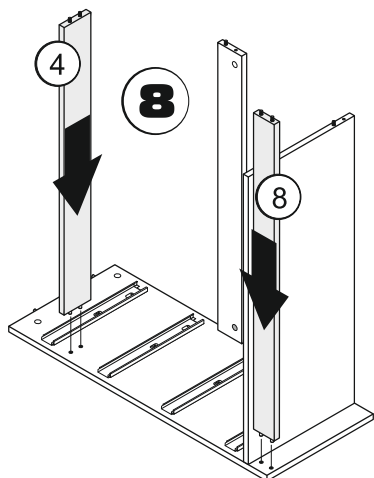

System Stells Drawer 4dr

Система СТЕЛС Комод 4 ящ

900 ← → 802 ↘ ↙ 343

#	Quantity	↔	↗
1	1	830	342
2	1	834	343
3	1	800	86
4	1	800	86
5	1	830	342
6	2	776	413
7	1	800	341
8	1	60	800
9	4	300	120
10	4	742	120
11	4	752	294
12	4	300	120
13	1	796	160
14	3	796	200