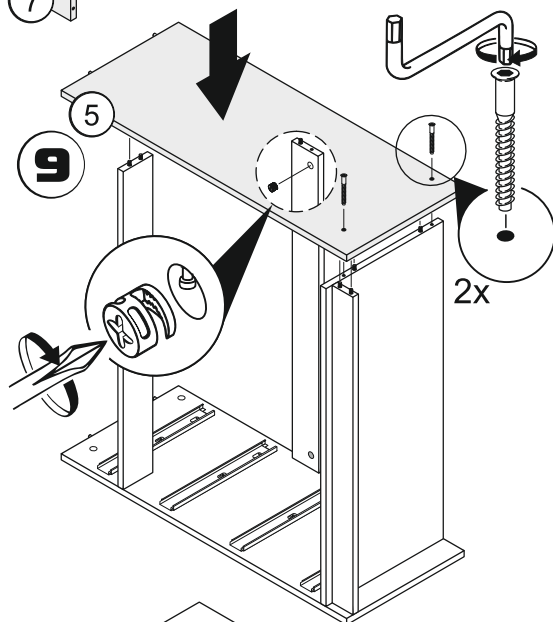

System Stells Drawer 4dr

Система СТЕЛС Комод 4 ящ

900 ← → 802 ↘ ↙ 343

#	Quantity	↔	↗
1	1	830	342
2	1	834	343
3	1	800	86
4	1	800	86
5	1	830	342
6	2	776	413
7	1	800	341
8	1	60	800
9	4	300	120
10	4	742	120
11	4	752	294
12	4	300	120
13	1	796	160
14	3	796	200