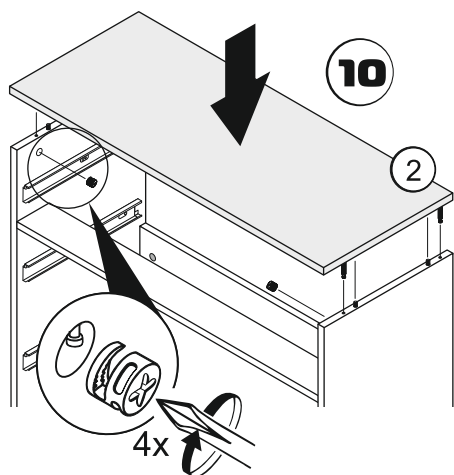

System Stells Drawer 4dr

Система СТЕЛС Комод 4 ящ

900 ← → 802 ↘ ↙ 343

#	Quantity	↔	↗
1	1	830	342
2	1	834	343
3	1	800	86
4	1	800	86
5	1	830	342
6	2	776	413
7	1	800	341
8	1	60	800
9	4	300	120
10	4	742	120
11	4	752	294
12	4	300	120
13	1	796	160
14	3	796	200