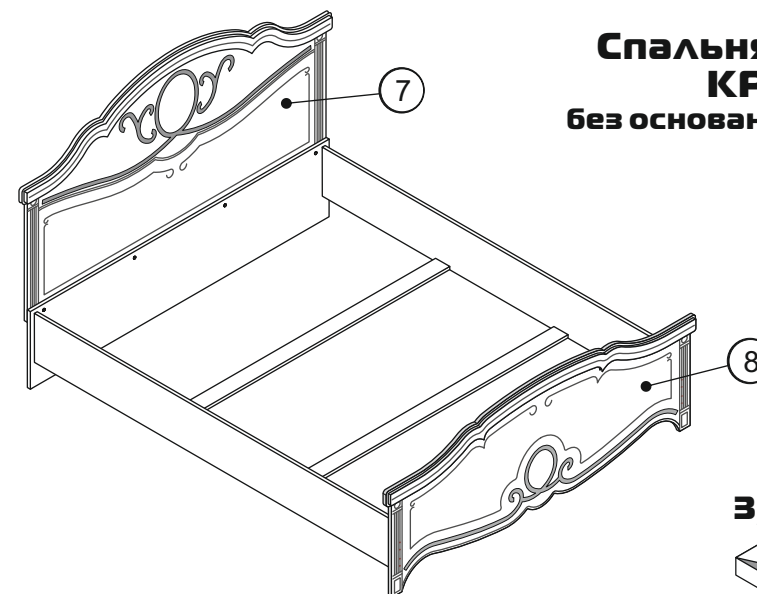

**BARBARA Bed 160 no base
Type 1**

**Спальня БАРБАРА
КРОВАТЬ 160
без основания под матрас
ТИП 1**

#	Quantity	↔	↗
7	1	907	1750

#	Quantity	↔	↗
8	1	658	1750

M IMPERIAL
ФАБРИКА МЕБЕЛИ

ООО «ИМПЕРИАЛ»
РОССИЯ, 302016, Г. ОРЕЛ,
УЛ. ПИНЕЙНАЯ, Д. 141
8 (4862) 78-43-45

МЕБЕЛЬ БЫТОВАЯ ДЛЯ СИДЕ-
НИЯ И ПЕЖАНИЯ.

**СПАЛЬНЯ БАРБАРА
КРОВАТЬ 160
без основания
под матрас**

ГАРАНТИЙНЫЙ СРОК: 18 МЕС.
СРОК СЛУЖБЫ: 5 ЛЕТ.

EAC
Eurasian Conformity Mark
Eurasian Conformity Mark
Eurasian Conformity Mark