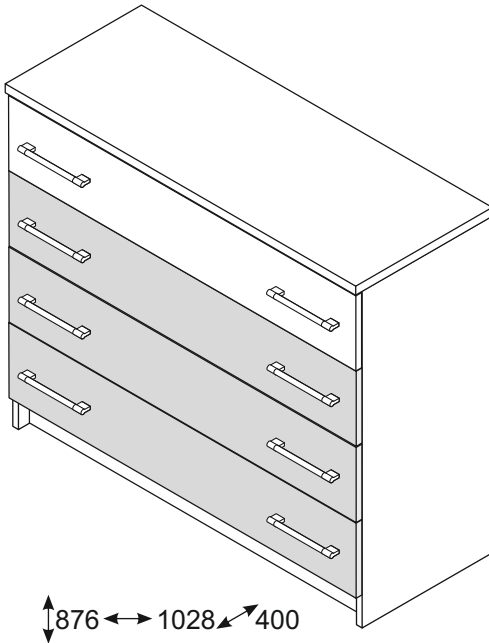

Aurora Drawer 4dr

Спальня «АВРОРА»

Комод 4 ящ

#

Quantity

↔

↗

1	Boční stěna levá	1	854	380
2	Vrchní část	1	1028	400
3	Zadní deska	2	399	1018
4	Boční stěna pravá	1	854	380
5	Lišta	2	990	80
6	Sokl	2	70	990
7	Boční strana šuplík levá	4	350	120
8	Spodek šuplík	4	943	344
9	Zadní panel šuplík	4	933	120
10	Boční strana šuplík pravá	4	350	120
11	Fasáda šuplík	4	192	1018
12	Spojovací materiál	1	989	