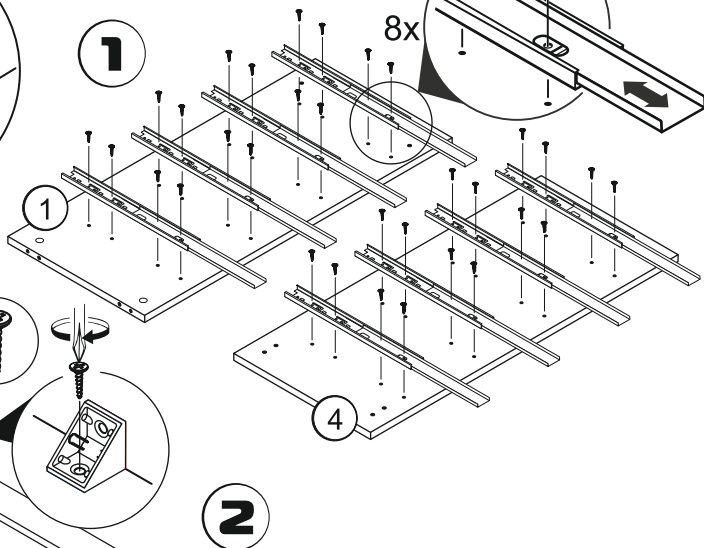

Aurora Drawer 4dr

Спальня «АВРОРА»

Комод 4 ящ

#

Quantity

↔

↗

1	Boční stěna levá	1	854	380
2	Vrchní část	1	1028	400
3	Zadní deska	2	399	1018
4	Boční stěna pravá	1	854	380
5	Lišta	2	990	80
6	Sokl	2	70	990
7	Boční strana šuplík levá	4	350	120
8	Spodek šuplík	4	943	344
9	Zadní panel šuplík	4	933	120
10	Boční strana šuplík pravá	4	350	120
11	Fasáda šuplík	4	192	1018
12	Spojovací materiál	1	989	

Demontujte vodička

Otevřete balík 1/1. 4x16

Posunout až
na doraz a
zatáhnout dolů

4x16

2

13

Sestavte šuplíky

14