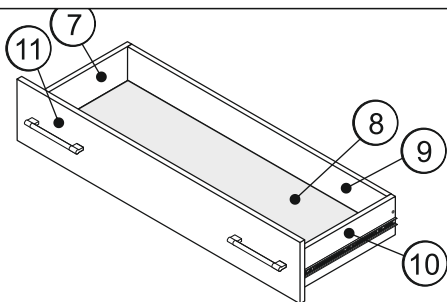

Aurora Drawer 4dr

Спальня «АВРОРА»

Комод 4 ящ

#

Quantity

↔

↗

1	Boční stěna levá	1	854	380
2	Vrchní část	1	1028	400
3	Zadní deska	2	399	1018
4	Boční stěna pravá	1	854	380
5	Lišta	2	990	80
6	Sokl	2	70	990
7	Boční strana šuplík levá	4	350	120
8	Spodek šuplík	4	943	344
9	Zadní panel šuplík	4	933	120
10	Boční strana šuplík pravá	4	350	120
11	Fasáda šuplík	4	192	1018
12	Spojovací materiál	1	989	

Demontujte vodička

Otevřete balík 1/1. 4x16

Posunout až
na doraz a
zatáhnout dolů

4x16

2

13

Sestavte šuplíky

14