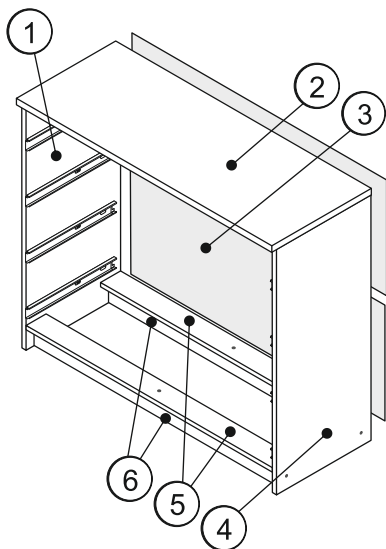

Aurora Drawer 4dr

Спальня «АВРОРА»

Комод 4 ящ

#

Quantity

↔

↗

1	Boční stěna levá	1	854	380
2	Vrchní část	1	1028	400
3	Zadní deska	2	399	1018
4	Boční stěna pravá	1	854	380
5	Lišta	2	990	80
6	Sokl	2	70	990
7	Boční strana šuplík levá	4	350	120
8	Spodek šuplík	4	943	344
9	Zadní panel šuplík	4	933	120
10	Boční strana šuplík pravá	4	350	120
11	Fasáda šuplík	4	192	1018
12	Spojovací materiál	1	989	

Demontujte vodička

Otevřete balík 1/1. 4x16

Posunout až
na doraz a
zatáhnout dolů

4x16

2

13

Sestavte šuplíky

14