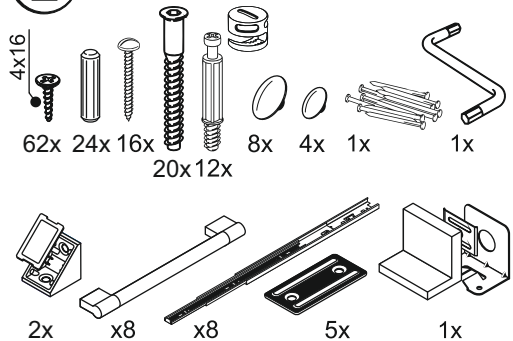

Aurora Drawer 4dr

Спальня «АВРОРА»

Комод 4 ящ

#

Quantity

↔

↗

1	Boční stěna levá	1	854	380
2	Vrchní část	1	1028	400
3	Zadní deska	2	399	1018
4	Boční stěna pravá	1	854	380
5	Lišta	2	990	80
6	Sokl	2	70	990
7	Boční strana šuplík levá	4	350	120
8	Spodek šuplík	4	943	344
9	Zadní panel šuplík	4	933	120
10	Boční strana šuplík pravá	4	350	120
11	Fasáda šuplík	4	192	1018
12	Spojovací materiál	1	989	

Demontujte vodička

Otevřete balík 1/1. 4x16

Posunout až
na doraz a
zatáhnout dolů

4x16

2

13

Sestavte šuplíky

14