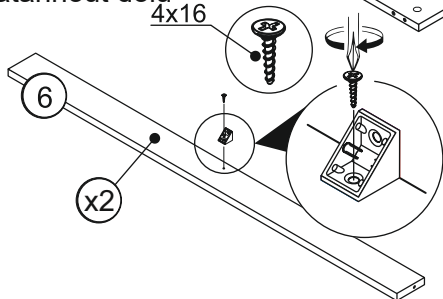

Aurora Drawer 4dr

Спальня «АВРОРА»

Комод 4 ящ

#

Quantity

↔

↗

1	Boční stěna levá	1	854	380
2	Vrchní část	1	1028	400
3	Zadní deska	2	399	1018
4	Boční stěna pravá	1	854	380
5	Lišta	2	990	80
6	Sokl	2	70	990
7	Boční strana šuplík levá	4	350	120
8	Spodek šuplík	4	943	344
9	Zadní panel šuplík	4	933	120
10	Boční strana šuplík pravá	4	350	120
11	Fasáda šuplík	4	192	1018
12	Spojovací materiál	1	989	

Demontujte vodička

Otevřete balík 1/1. 4x16

Posunout až
na doraz a
zatáhnout dolů

4x16

2

13

Sestavte šuplíky

14