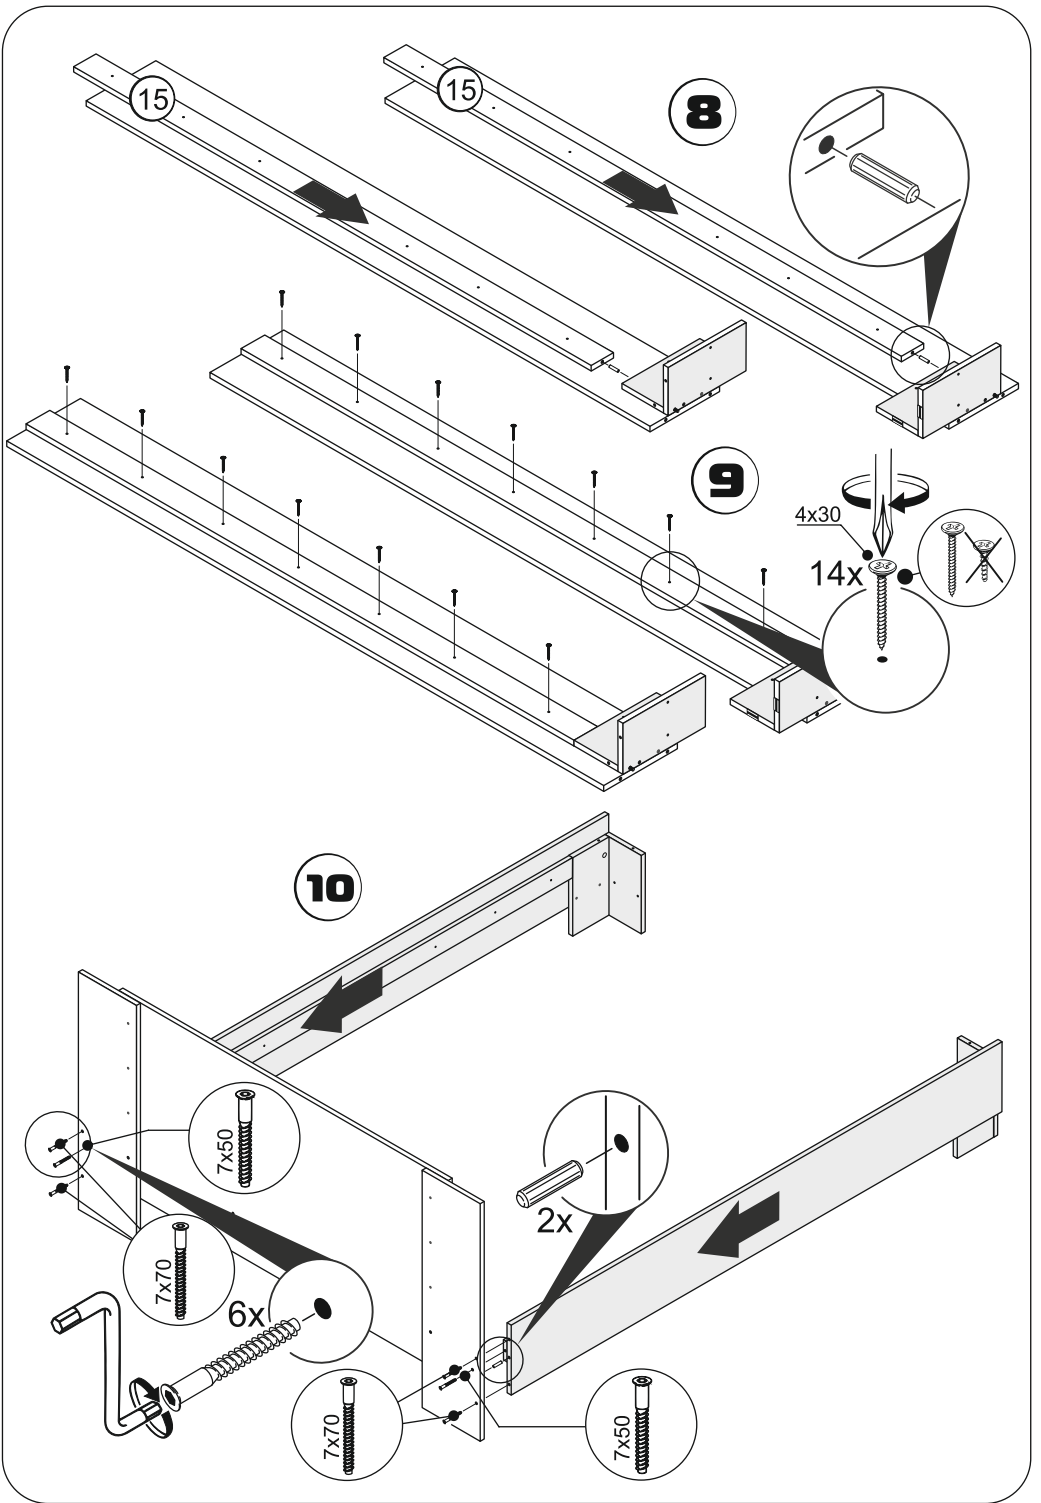

Aurora Bed 120/140/160 built-in base

**Спальня «АВРОРА»
Кровать 120/140/160
со встроенным
основанием под матрас**

↑ 850 ↔ 2060 ↗ 1260/1460/1660

#	Quantity	↔	↗
1	1	280	150
2	1	280	150
3	1	280	150
4	1	280	150
5	1	1210/1410/1610	650
6	1	1210/1410/1610	650
7	1	1210/1410/1610	650
8	1	850	240
9	1	700	960/1160/1360
10	1	850	240

11	1	2026	250
12	1	1244/1444/1644	250
13	1	2026	250
14	1	280	2010
15	2	80	1859

**Tag from the manufacturer Only
for the Customs Union countries.**

**Вырезать и наклеить ярлык на
кровать, соответствующий
вашей модели.**