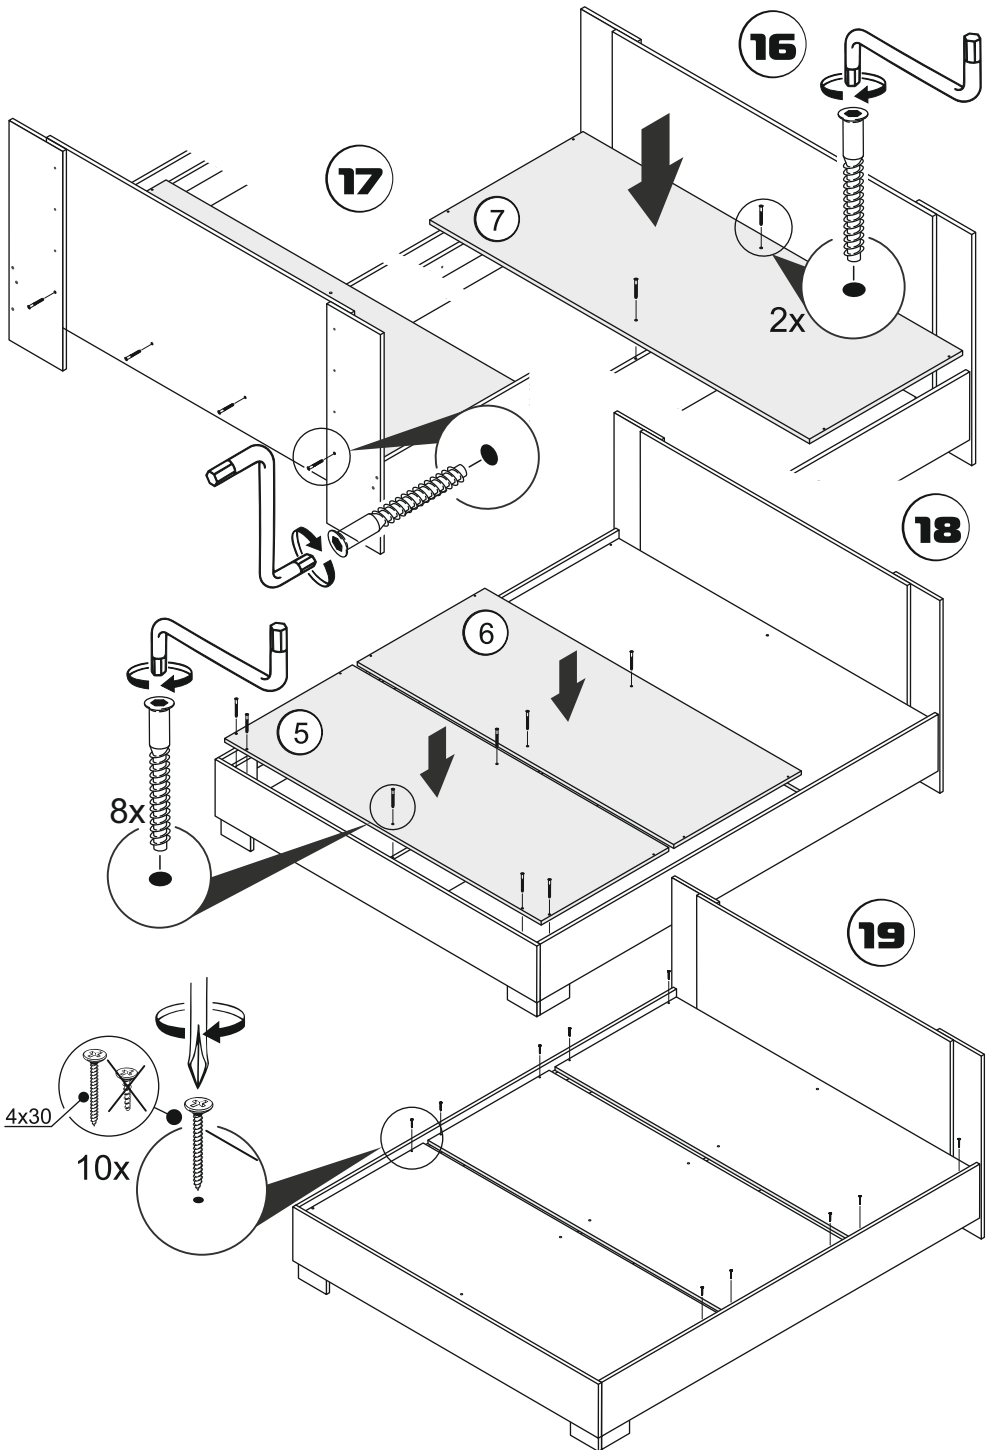

Aurora Bed 120/140/160 built-in base

**Спальня «АВРОРА»
Кровать 120/140/160
со встроенным
основанием под матрас**

↑ 850 ↔ 2060 ↗ 1260/1460/1660

#	Quantity	↔	↗
1	1	280	150
2	1	280	150
3	1	280	150
4	1	280	150
5	1	1210/1410/1610	650
6	1	1210/1410/1610	650
7	1	1210/1410/1610	650
8	1	850	240
9	1	700	960/1160/1360
10	1	850	240

11	1	2026	250
12	1	1244/1444/1644	250
13	1	2026	250
14	1	280	2010
15	2	80	1859

**Tag from the manufacturer Only
for the Customs Union countries.**

**Вырезать и наклеить ярлык на
кровать, соответствующий
вашей модели.**