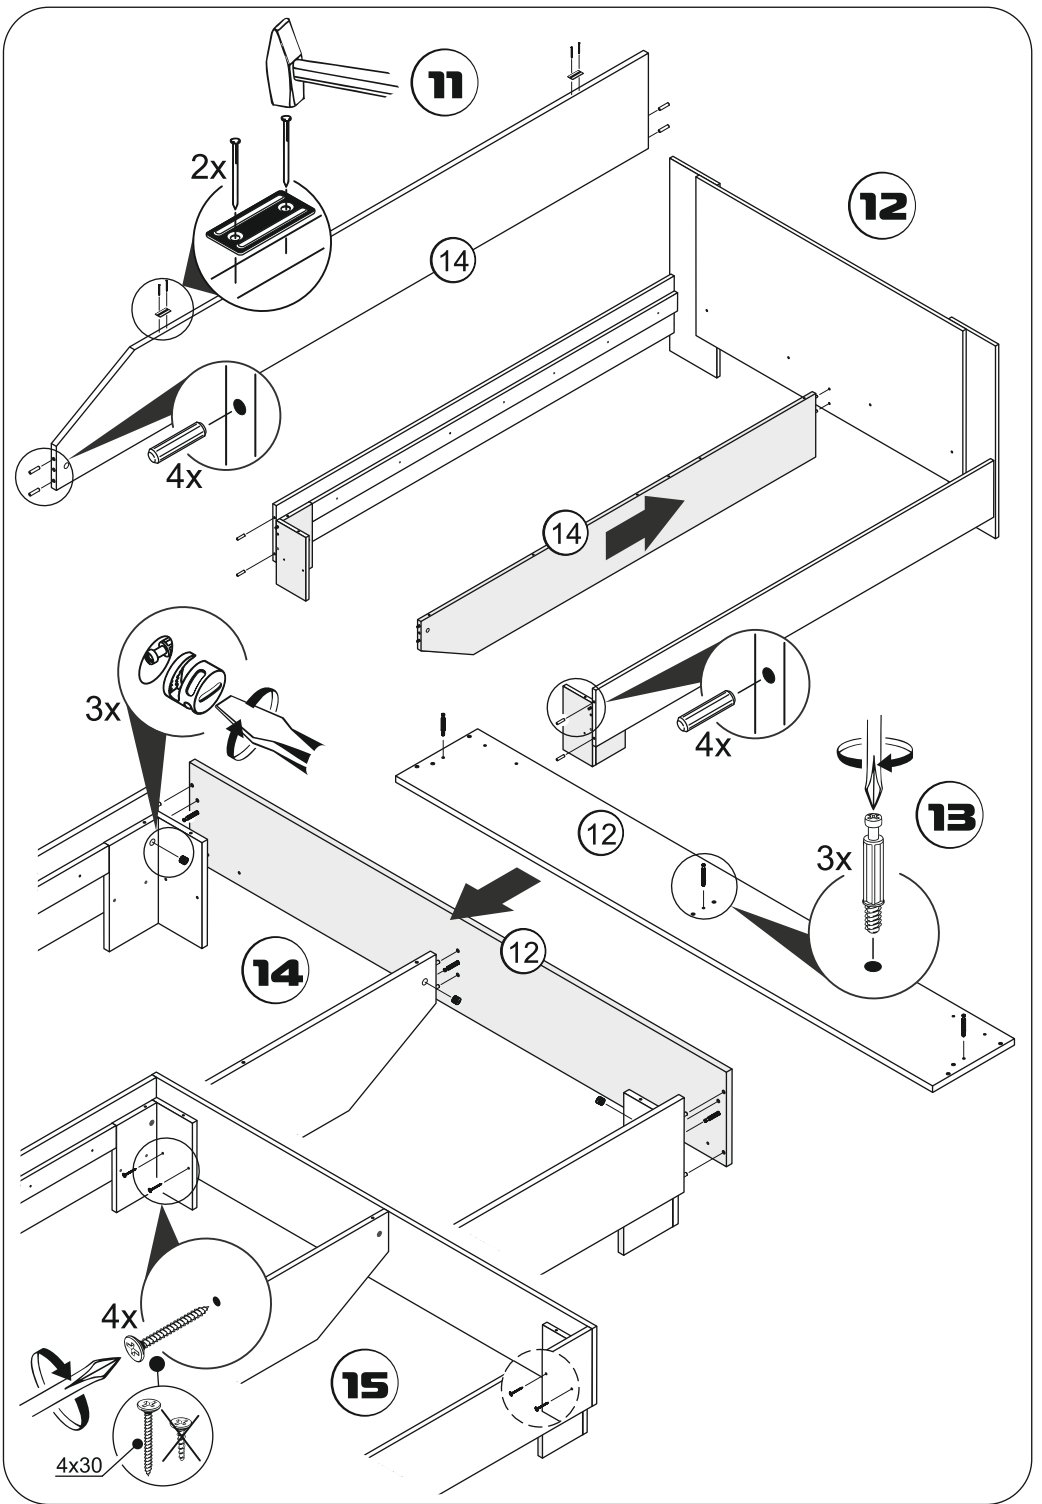

Aurora Bed 120/140/160 built-in base

**Спальня «АВРОРА»
Кровать 120/140/160
со встроенным
основанием под матрас**

↑ 850 ↔ 2060 ↗ 1260/1460/1660

#	Quantity	↔	↗
1	1	280	150
2	1	280	150
3	1	280	150
4	1	280	150
5	1	1210/1410/1610	650
6	1	1210/1410/1610	650
7	1	1210/1410/1610	650
8	1	850	240
9	1	700	960/1160/1360
10	1	850	240

11	1	2026	250
12	1	1244/1444/1644	250
13	1	2026	250
14	1	280	2010
15	2	80	1859

**Tag from the manufacturer Only
for the Customs Union countries.**

**Вырезать и наклеить ярлык на
кровать, соответствующий
вашей модели.**