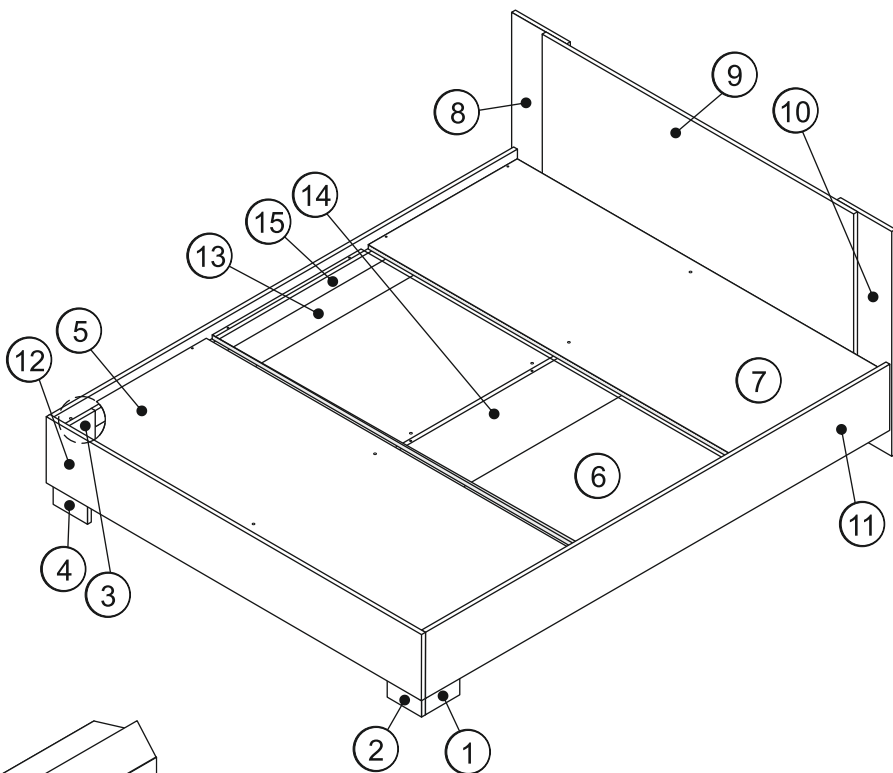

#	Quantity	↔	↗
1	1	280	150
2	1	280	150
3	1	280	150
4	1	280	150
5	1	1210/1410/1610	650
6	1	1210/1410/1610	650
7	1	1210/1410/1610	650
8	1	850	240
9	1	700	960/1160/1360
10	1	850	240

11	1	2026	250
12	1	1244/1444/1644	250
13	1	2026	250
14	1	280	2010
15	2	80	1859