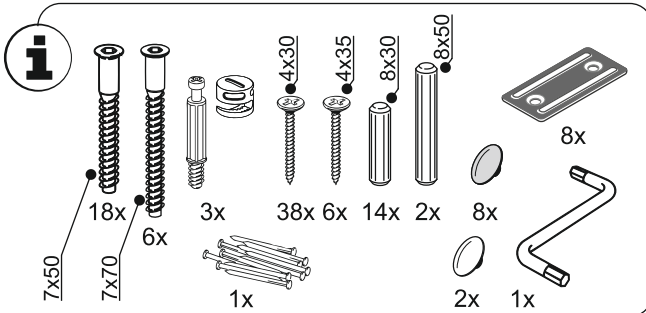

Aurora Bed 120/140/160 built-in base

**Спальня «АВРОРА»
Кровать 120/140/160
со встроенным
основанием под матрас**

↑ 850 ↔ 2060 ↗ 1260/1460/1660

#	Quantity	↔	↗
1	1	280	150
2	1	280	150
3	1	280	150
4	1	280	150
5	1	1210/1410/1610	650
6	1	1210/1410/1610	650
7	1	1210/1410/1610	650
8	1	850	240
9	1	700	960/1160/1360
10	1	850	240

11	1	2026	250
12	1	1244/1444/1644	250
13	1	2026	250
14	1	280	2010
15	2	80	1859

**Tag from the manufacturer Only
for the Customs Union countries.**

**Вырезать и наклеить ярлык на
кровать, соответствующий
вашей модели.**