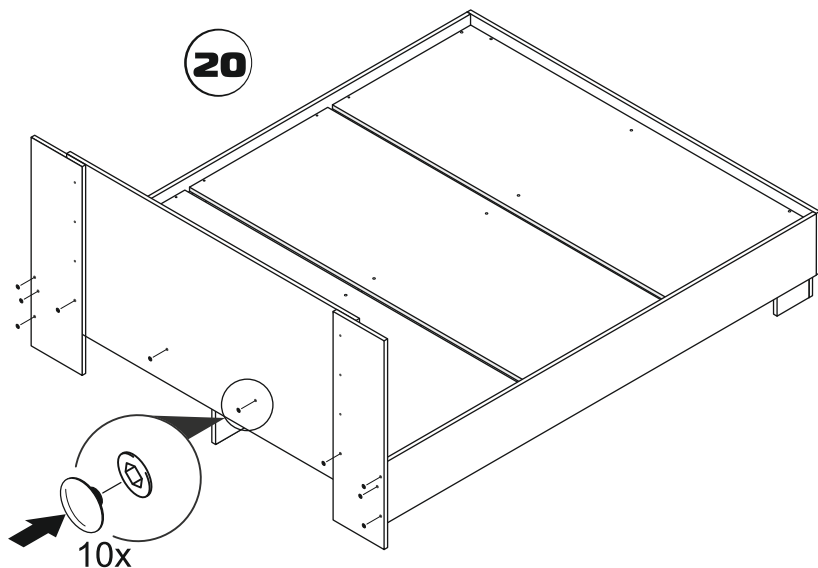

**Tag from the manufacturer Only
for the Customs Union countries.**

**Вырезать и наклеить ярлык на
кровать, соответствующий
вашей модели.**

M IMPERIAL
ФАБРИКА МЕБЕЛИ

ООО «ИМПЕРИАП»
РОССИЯ, 302016, Г. ОРЕЛ,
УП. ПИНЕЙНАЯ, Д. 141
8 (4862) 78-43-45

МЕБЕЛЬ БЫТОВАЯ ДЛЯ СИДЕ-
НИЯ И ПЕЖАНИЯ.

**СПАЛЬНЯ АВРОРА
КРОВАТЬ 120/140/160
со встроенным осно-
ванием под матрас**

ГАРАНТИЙНЫЙ СРОК: 18 МЕС.
СРОК СЛУЖБЫ: 5 ЛЕТ.

EAC

EAЭС N RU Д-РУ.АГО3.В.83552