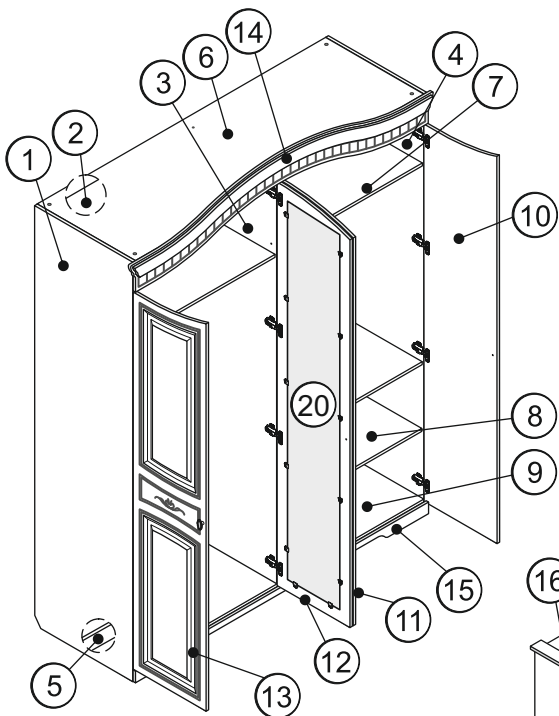

Skříň 4 dv. TYP1/TYP 2
(BARBARA/DIANA/

↕ 2314 ↔ 1814 ↘ 618

#	Quantity	↔	↗
1	1	2176	586
2	4	2115	437
3	1	2088	582
4	1	2176	586
5	1	55	1728

#	Quantity	↔	↗
6	1	1728	586
7	3	856	572
8	1	854	572
9	1	1728	586

#	Quantity	↔	↗
10	1	2010	436
11	1	2098	436
12	1	2098	436
13	1	2010	436
19	1	906	139

#	Quantity	↔	↗
14	1	284	1814
15	1	1756	60

#	Quantity	↔	↗
16	1	60	566
17	1	1775	60
18	1	60	566

20	2	1600	330
----	---	------	-----

PRO Ložnice Barbara:

24

19

2x

4x16