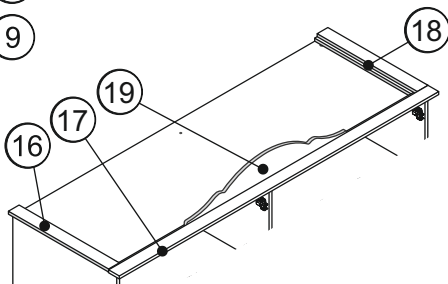

Skříň 4 dv. TYP1/TYP 2
(BARBARA/DIANA/

↕ 2314 ↔ 1814 ↘ 618

#	Quantity	↔	↗
1	1	2176	586
2	4	2115	437
3	1	2088	582
4	1	2176	586
5	1	55	1728

#	Quantity	↔	↗
6	1	1728	586
7	3	856	572
8	1	854	572
9	1	1728	586

#	Quantity	↔	↗
10	1	2010	436
11	1	2098	436
12	1	2098	436
13	1	2010	436
19	1	906	139

#	Quantity	↔	↗
14	1	284	1814
15	1	1756	60

#	Quantity	↔	↗
16	1	60	566
17	1	1775	60
18	1	60	566

20	2	1600	330
----	---	------	-----

PRO Ložnice Barbara:

24

19

2x

4x16