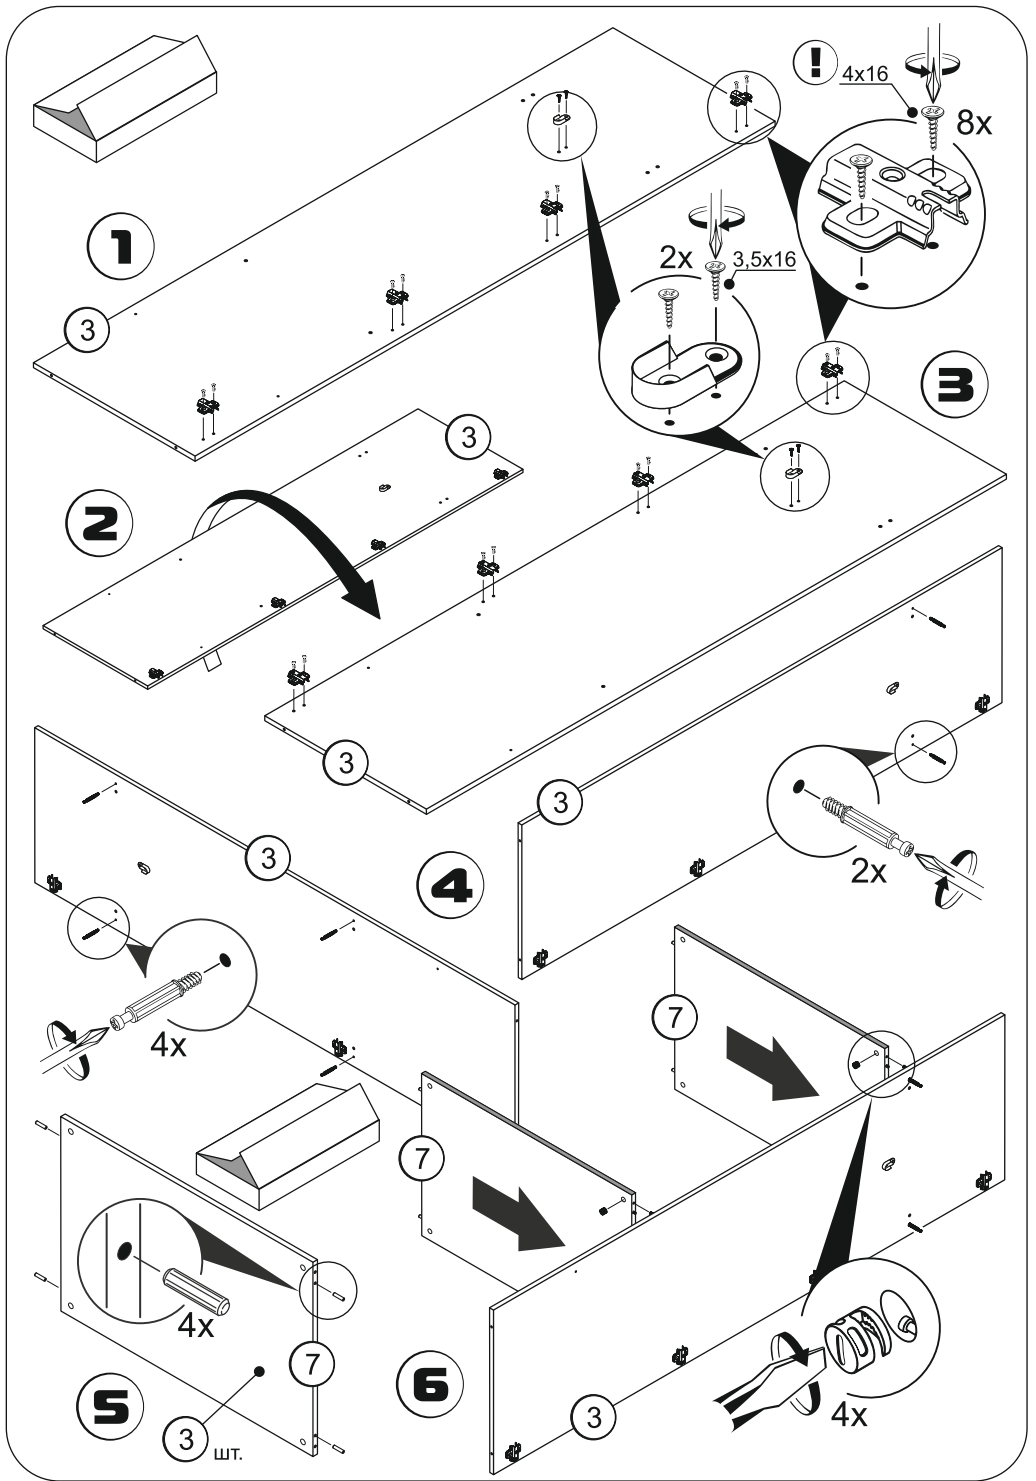

Skříň 4 dv. TYP1/TYP 2
(BARBARA/DIANA/

↕ 2314 ↔ 1814 ↘ 618

#	Quantity	↔	↗
1	1	2176	586
2	4	2115	437
3	1	2088	582
4	1	2176	586
5	1	55	1728

#	Quantity	↔	↗
6	1	1728	586
7	3	856	572
8	1	854	572
9	1	1728	586

#	Quantity	↔	↗
10	1	2010	436
11	1	2098	436
12	1	2098	436
13	1	2010	436
19	1	906	139

#	Quantity	↔	↗
14	1	284	1814
15	1	1756	60

#	Quantity	↔	↗
16	1	60	566
17	1	1775	60
18	1	60	566

20	2	1600	330
----	---	------	-----

PRO Ložnice Barbara:

24

19

2x

4x16

16x

10

13

102A

26

102B

12

11