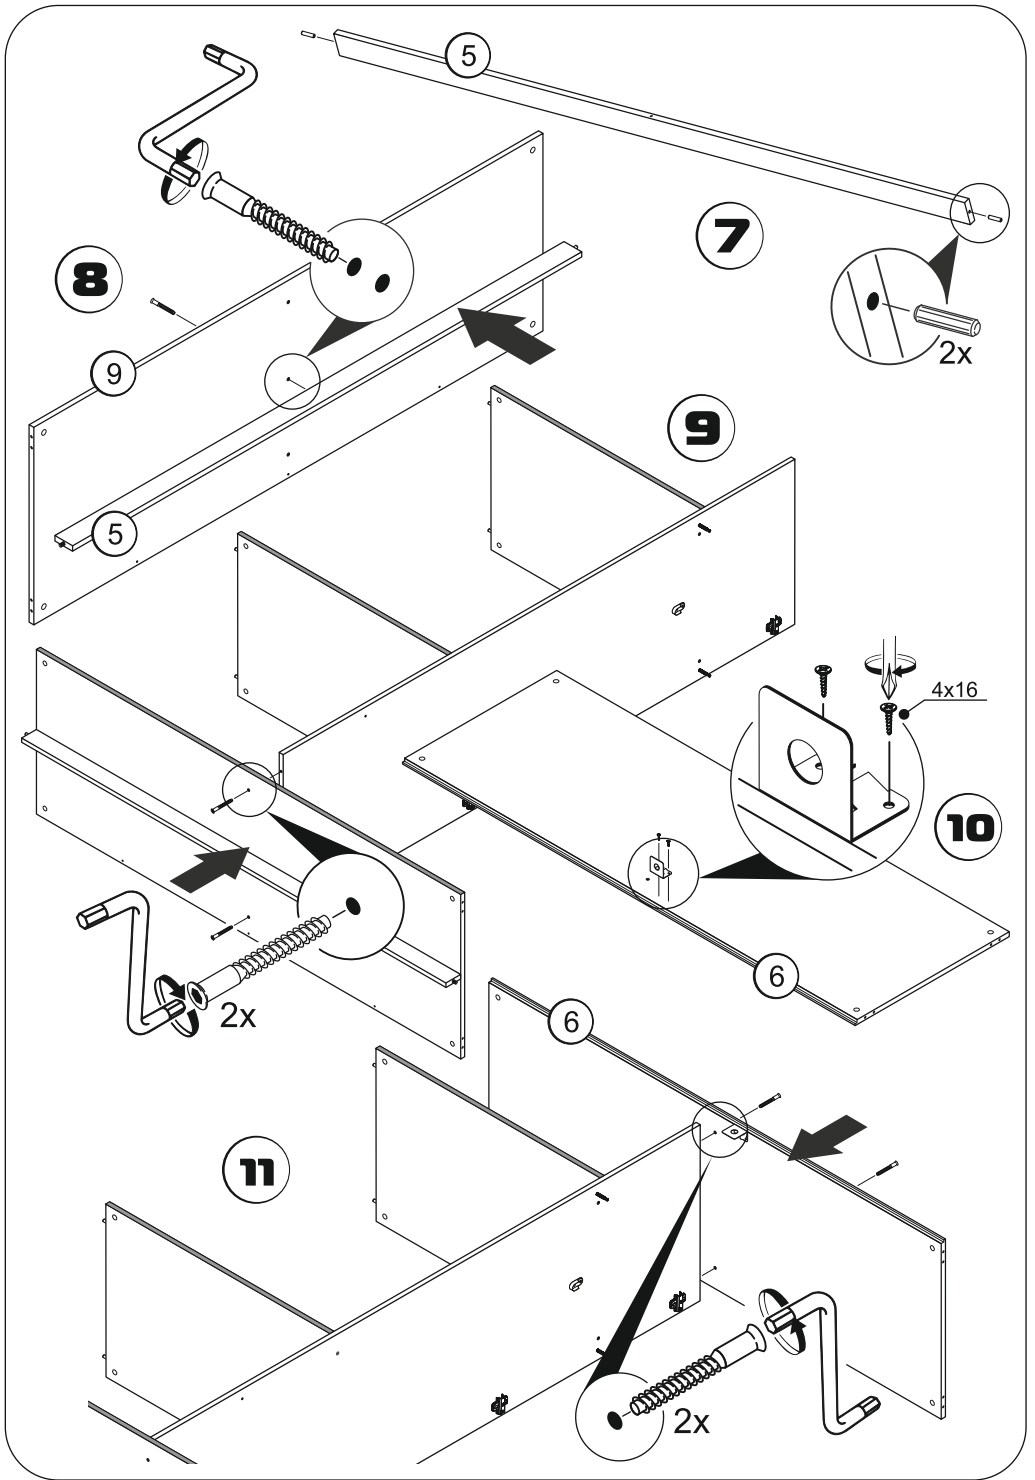

Skříň 4 dv. TYP1/TYP 2
(BARBARA/DIANA/

↕ 2314 ↔ 1814 ↘ 618

#	Quantity	↔	↗
1	1	2176	586
2	4	2115	437
3	1	2088	582
4	1	2176	586
5	1	55	1728

#	Quantity	↔	↗
6	1	1728	586
7	3	856	572
8	1	854	572
9	1	1728	586

#	Quantity	↔	↗
10	1	2010	436
11	1	2098	436
12	1	2098	436
13	1	2010	436
19	1	906	139

#	Quantity	↔	↗
14	1	284	1814
15	1	1756	60

#	Quantity	↔	↗
16	1	60	566
17	1	1775	60
18	1	60	566

20	2	1600	330
----	---	------	-----

PRO Ložnice Barbara:

24

19

2x

4x16

16x

10

13

102A

26

102B

12

11