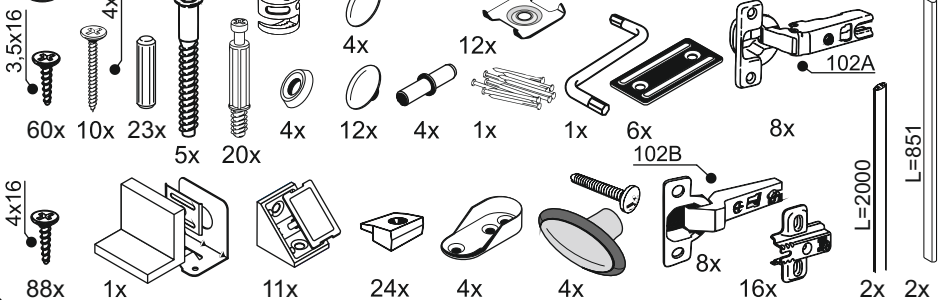

Skříň 4 dv. TYP1/TYP 2
(BARBARA/DIANA/

↕ 2314 ↔ 1814 ↘ 618

#	Quantity	↔	↗
1	1	2176	586
2	4	2115	437
3	1	2088	582
4	1	2176	586
5	1	55	1728

#	Quantity	↔	↗
6	1	1728	586
7	3	856	572
8	1	854	572
9	1	1728	586

#	Quantity	↔	↗
10	1	2010	436
11	1	2098	436
12	1	2098	436
13	1	2010	436
19	1	906	139

#	Quantity	↔	↗
14	1	284	1814
15	1	1756	60

#	Quantity	↔	↗
16	1	60	566
17	1	1775	60
18	1	60	566

20	2	1600	330
----	---	------	-----

PRO Ložnice Barbara:

24

19

2x

4x16