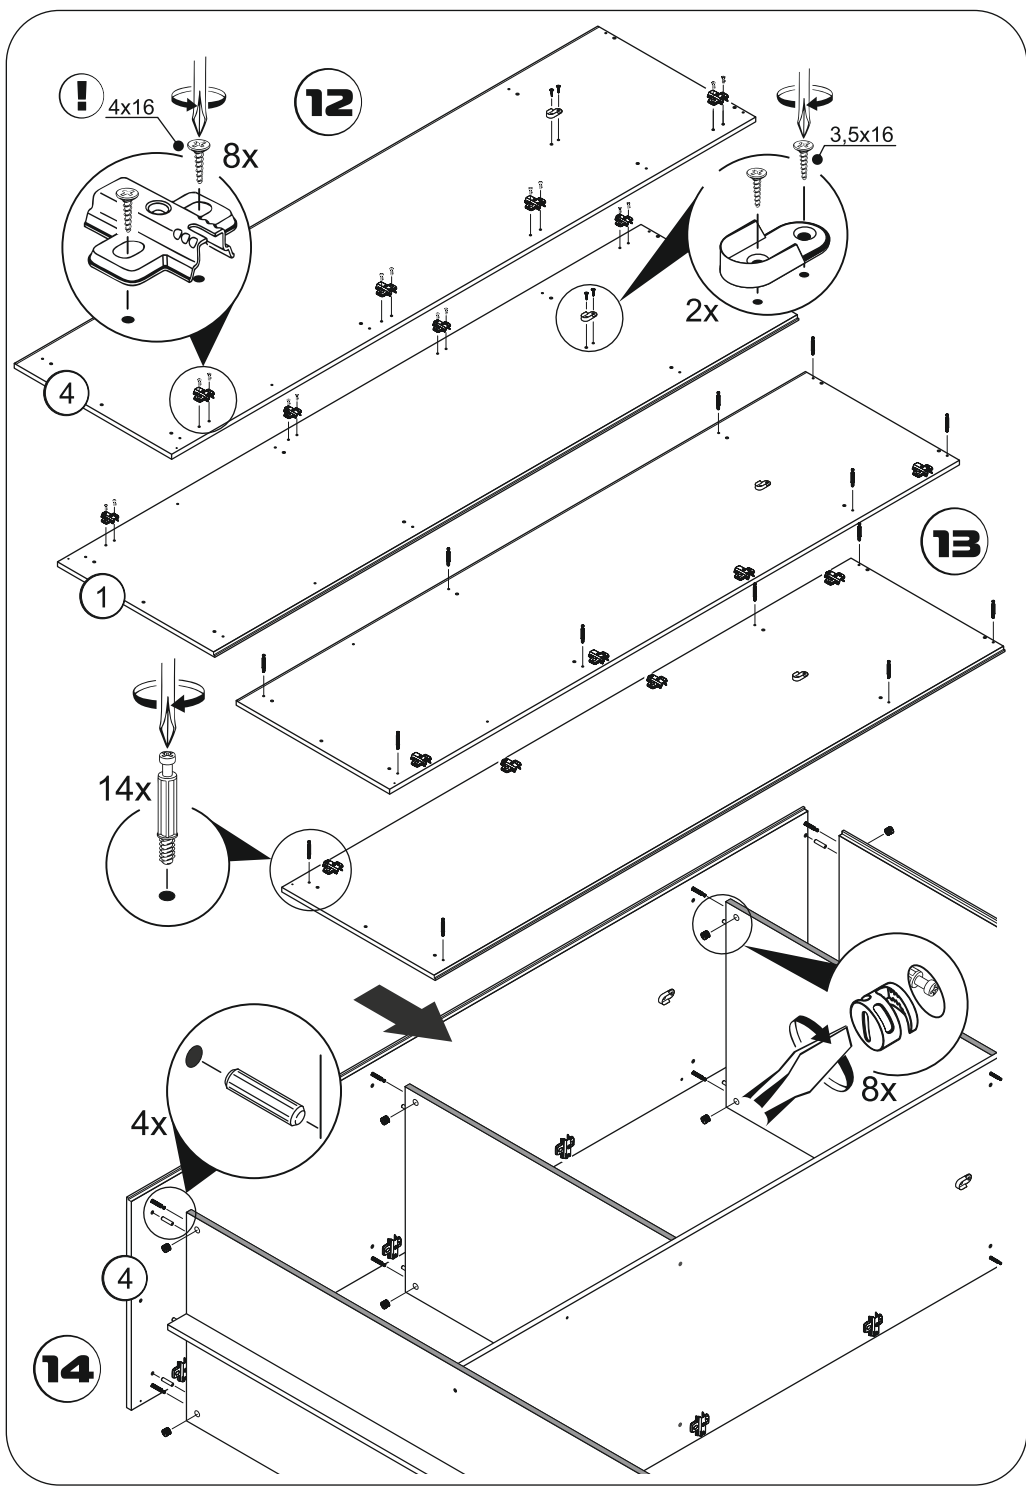

Skříň 4 dv. TYP1/TYP 2
(BARBARA/DIANA/

↕ 2314 ↔ 1814 ↘ 618

#	Quantity	↔	↗
1	1	2176	586
2	4	2115	437
3	1	2088	582
4	1	2176	586
5	1	55	1728

#	Quantity	↔	↗
6	1	1728	586
7	3	856	572
8	1	854	572
9	1	1728	586

#	Quantity	↔	↗
10	1	2010	436
11	1	2098	436
12	1	2098	436
13	1	2010	436
19	1	906	139

#	Quantity	↔	↗
14	1	284	1814
15	1	1756	60

#	Quantity	↔	↗
16	1	60	566
17	1	1775	60
18	1	60	566

20	2	1600	330
----	---	------	-----

PRO Ložnice Barbara:

24

19

2x

4x16

16x

10

13

102A

26

102B

12

11