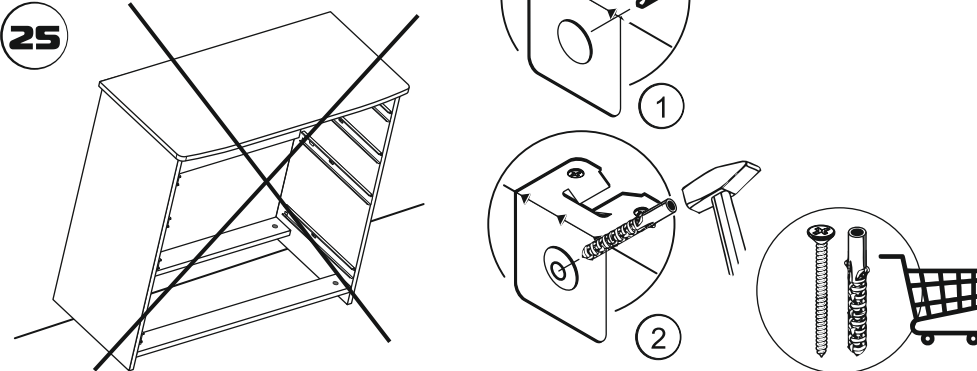

24

25

26

M IMPERIAL
ФАБРИКА МЕБЕЛИ

ООО «ИМПЕРИАП»
РОССИЯ, 302016, Г. ОРЕЛ,
УЛ. ПИНЕЙНАЯ, Д. 141
8 (4862) 78-43-45

МЕБЕЛЬ БЫТОВАЯ ДЛЯ ХРАНЕ-
НИЯ (КОРПУСНАЯ)

**СПАЛЬНЯ
БАРБАРА
КОМОД 90**

ГАРАНТИЙНЫЙ СРОК: 18 МЕС.
СРОК СПУЖБЫ: 5 ЛЕТ.