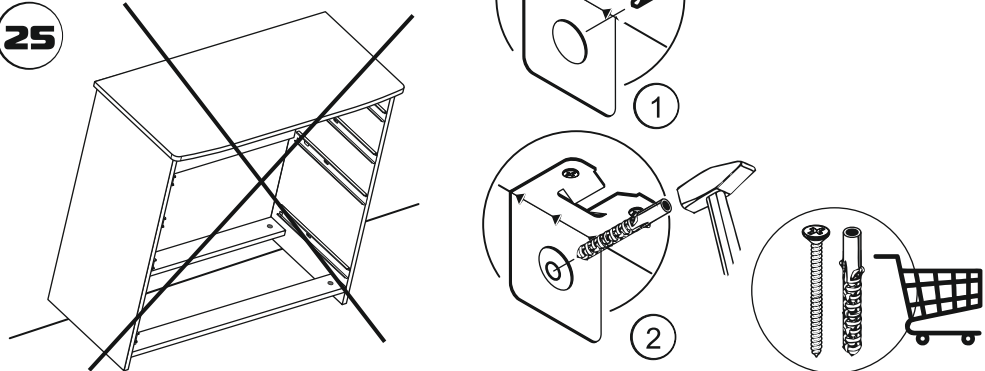

Barbara Drawer 90
Спальня БАРБАРА
Комод 90

#	Quantity	↔	↘
13	1	361	876
14	1	156	876
15	1	156	876
16	1	140	876
17	1	937	456

24

25

Barbara Drawer 90
Спальня БАРБАРА
Комод 90

#	Quantity	↔	↘
13	1	361	876
14	1	156	876
15	1	156	876
16	1	140	876
17	1	937	456

24

25