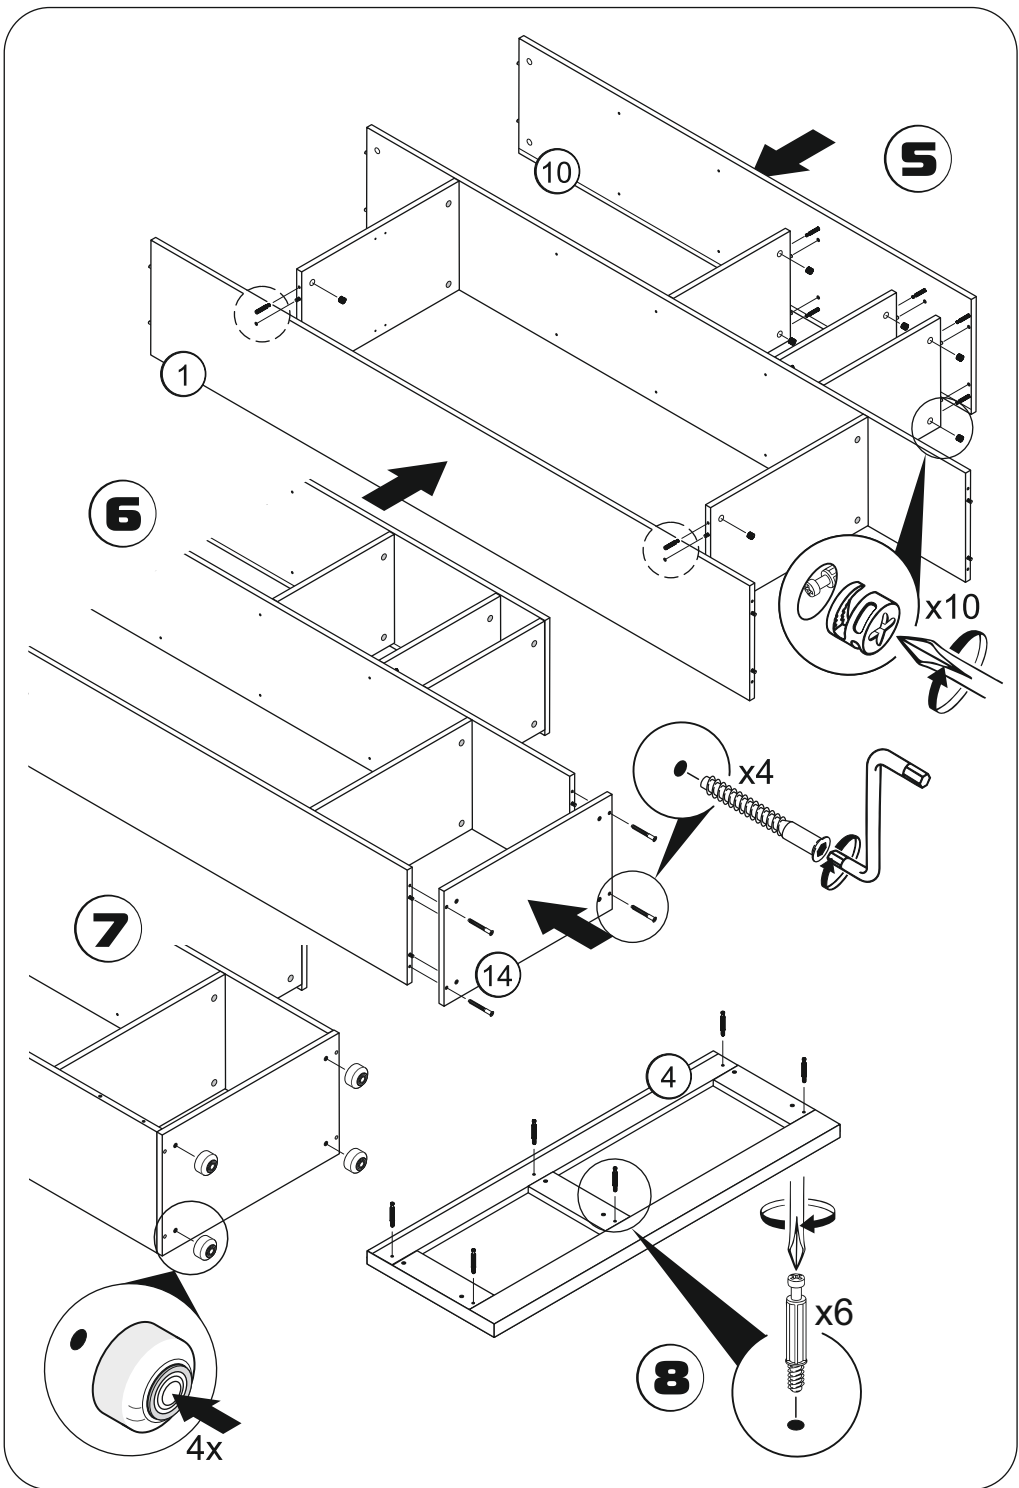

# WALL UNIT MADDISON ГОСТИНАЯ МЭДИСОН

↑2000 ↔ 3200 ↘450

**i**

**i**

#	Quantity	←→	↖↗
1/5	1	1925	320
2/5	2	1941	90
1/5	3	506	303
1/5	4	960	353
2/5	5	1935	519
2/5	6	1458	389
2/5	7	752	50
2/5	8	1454	90
1/5	9	374	294
1/5	10	1454	320
1/5	11	376	303
1/5	12	1925	304
5/5	13	506	303
1/5	14	539	320
2/5	15	1885	437
2/5	16	1397	307