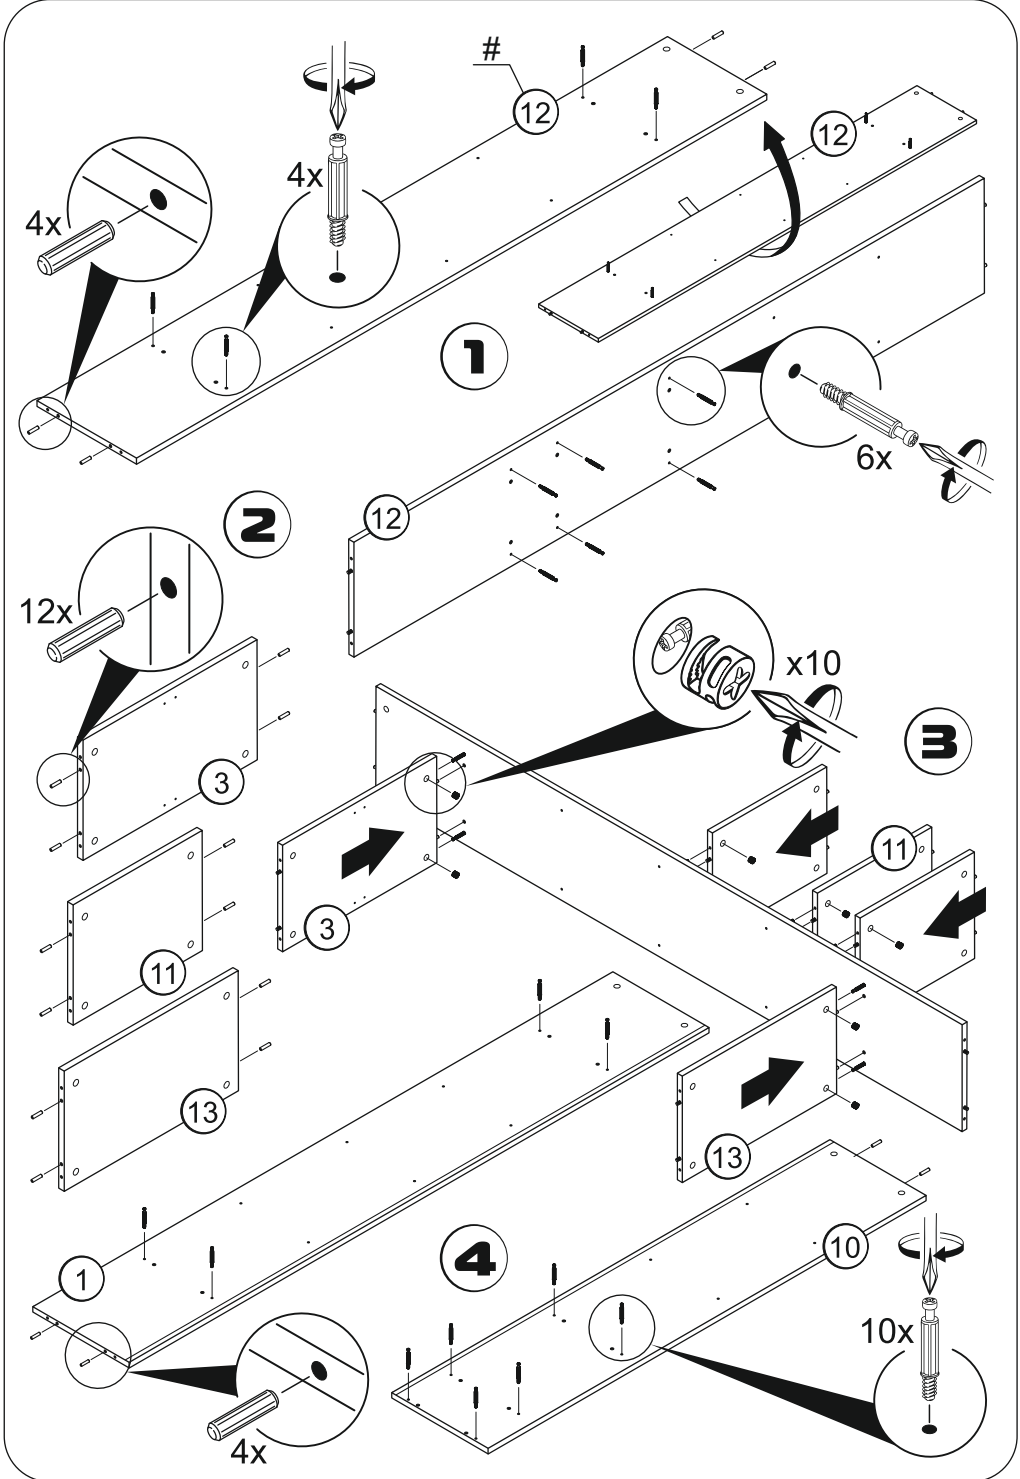

# WALL UNIT MADDISON ГОСТИНАЯ МЭДИСОН

↑2000 ↔ 3200 ↘450

**i**

**i**

#	Quantity	←→	↖↗
1/5	1	1925	320
2/5	2	1941	90
1/5	3	506	303
1/5	4	960	353
2/5	5	1935	519
2/5	6	1458	389
2/5	7	752	50
2/5	8	1454	90
1/5	9	374	294
1/5	10	1454	320
1/5	11	376	303
1/5	12	1925	304
5/5	13	506	303
1/5	14	539	320
2/5	15	1885	437
2/5	16	1397	307

23

22

24

4x

29

Неокромленная сторона

x2

46