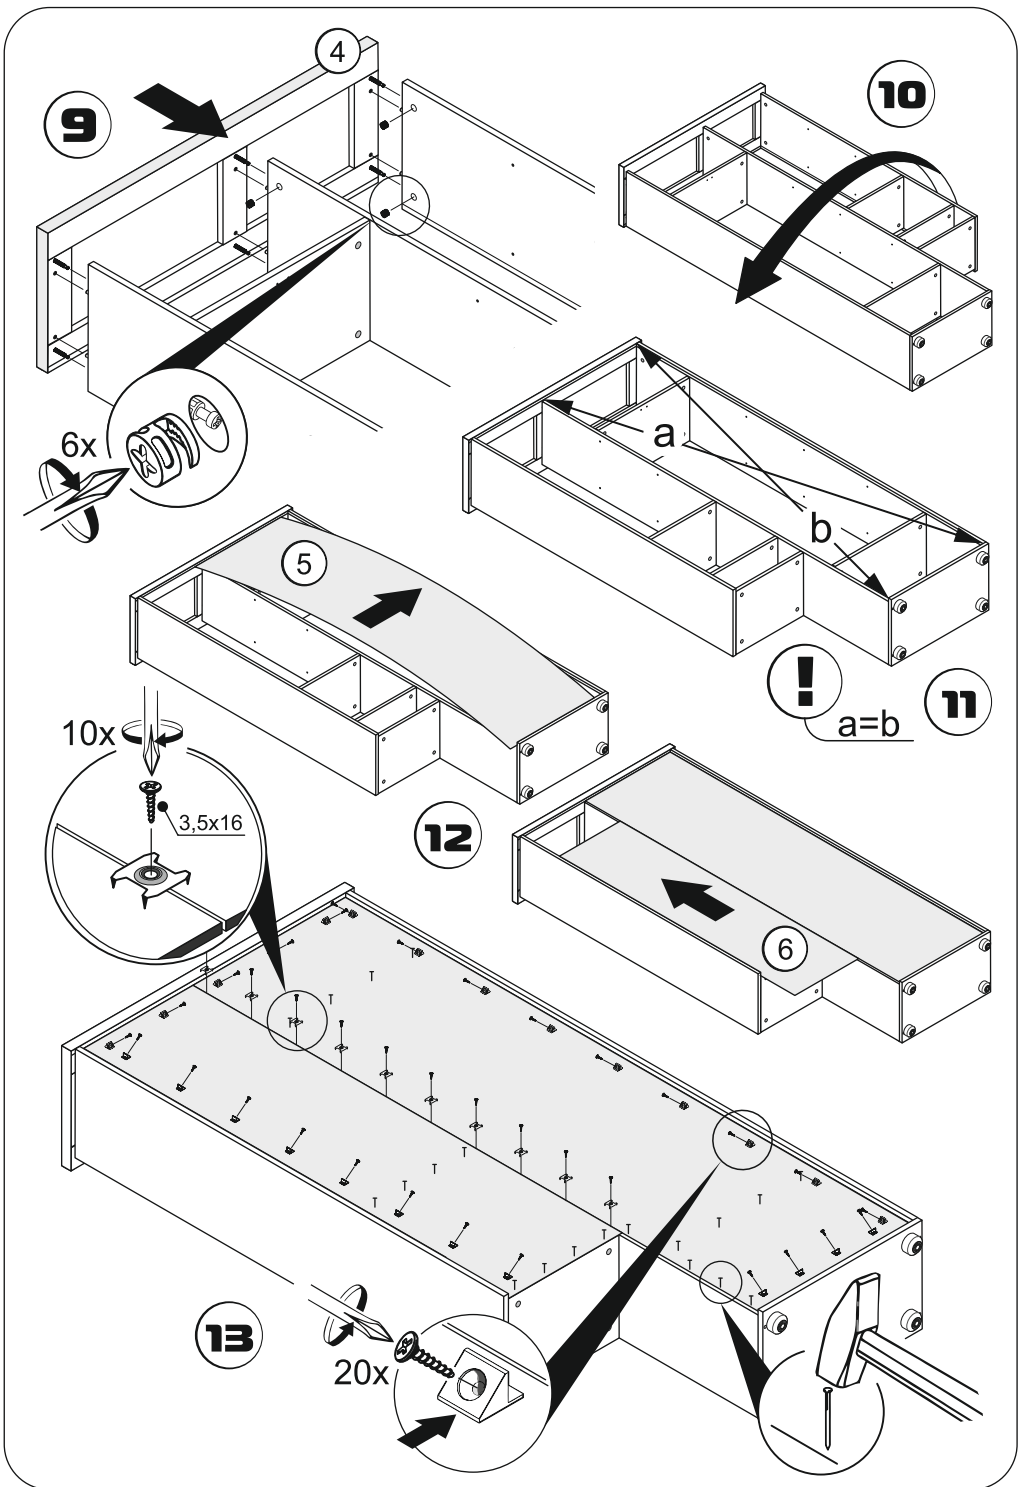

# WALL UNIT MADDISON ГОСТИНАЯ МЭДИСОН

↑2000 ↔ 3200 ↘450

**i**

**i**

#	Quantity	←→	↖↗
1/5	1	1925	320
2/5	2	1941	90
1/5	3	506	303
1/5	4	960	353
2/5	5	1935	519
2/5	6	1458	389
2/5	7	752	50
2/5	8	1454	90
1/5	9	374	294
1/5	10	1454	320
1/5	11	376	303
1/5	12	1925	304
5/5	13	506	303
1/5	14	539	320
2/5	15	1885	437
2/5	16	1397	307