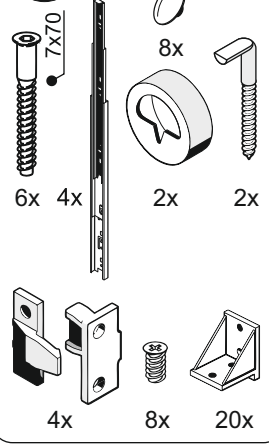

# WALL UNIT MADDISON ГОСТИНАЯ МЭДИСОН

↑2000 ↔ 3200 ↘450

**i**

**i**

#	Quantity	←→	↖↗
1/5	1	1925	320
2/5	2	1941	90
1/5	3	506	303
1/5	4	960	353
2/5	5	1935	519
2/5	6	1458	389
2/5	7	752	50
2/5	8	1454	90
1/5	9	374	294
1/5	10	1454	320
1/5	11	376	303
1/5	12	1925	304
5/5	13	506	303
1/5	14	539	320
2/5	15	1885	437
2/5	16	1397	307

**18**

**19**

**20**

#	Quantity	↔	↗
4/5	17	1	439 416
4/5	18	1	439 400
4/5	19	1	2093 450
1/5	20	2	701 449
4/5	21	1	439 400
4/5	22	1	439 400
4/5	23	1	439 400
4/5	24	1	439 416
4/5	25	1	1912 50
4/5	26	1	456 90
4/5	27	1	1912 50
4/5	28	1	2091 416
4/5	29	1	663 403
5/5	30	1	662 390
4/5	31	1	456 90
5/5	32	2	350 250
5/5	33	2	562 344
5/5	34	2	552 250
5/5	35	2	350 250
5/5	36	1	620 349
5/5	37	1	620 349
4/5	38	1	1100 256
4/5	39	1	1000 160

21

22

23

18

17

24

4x16

4x

59

60

61

62

63

3x 3,5x16

3,5x16

**64**