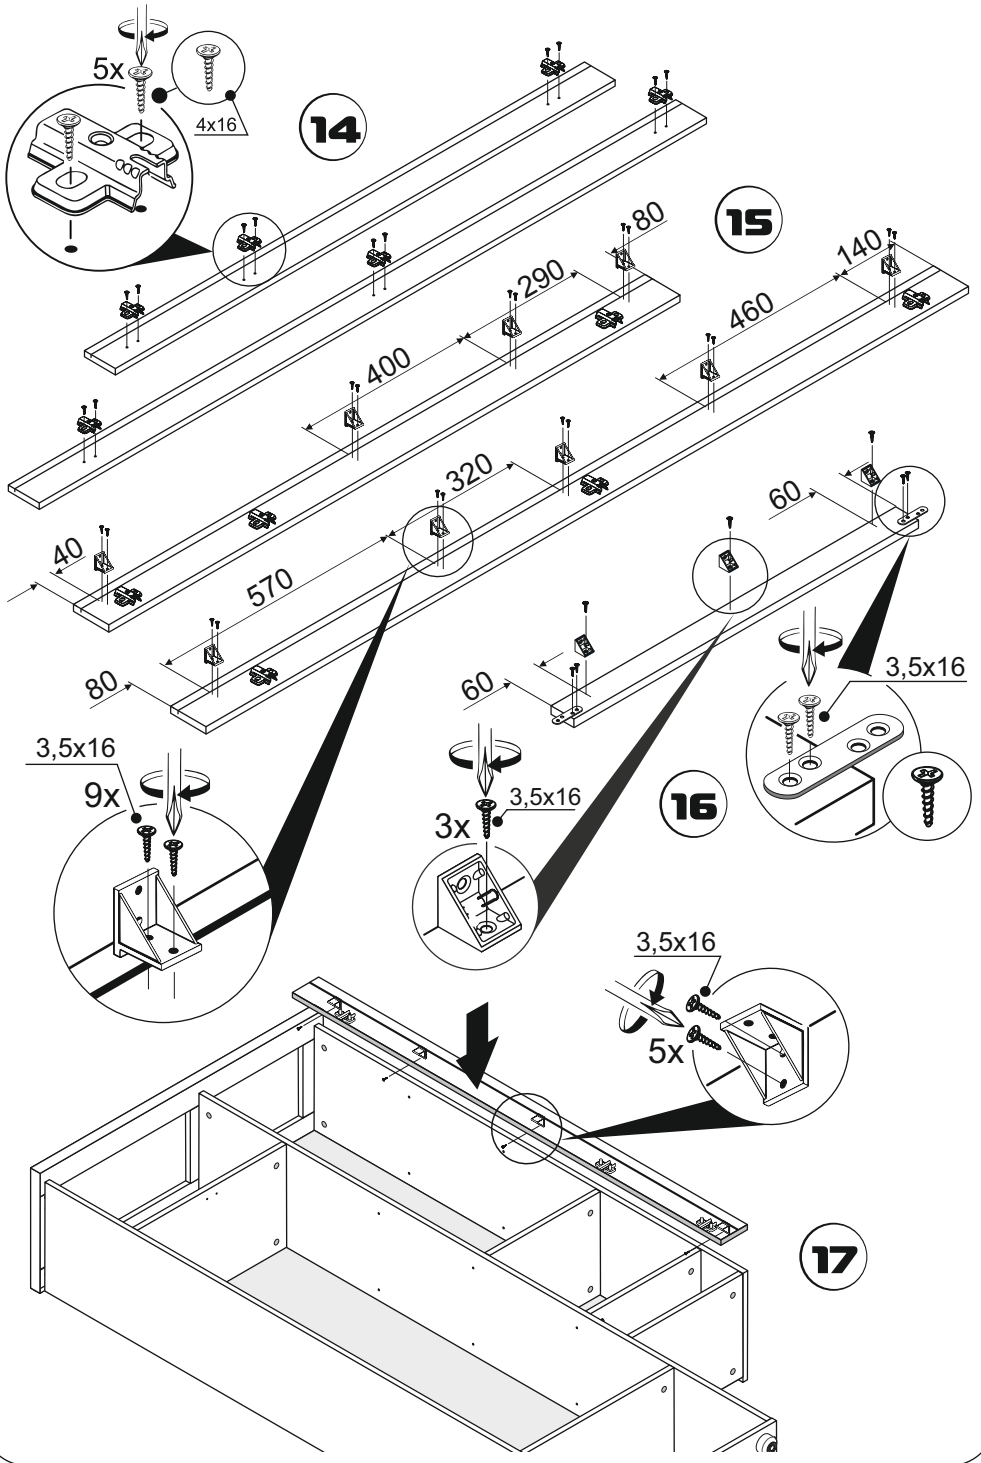

# WALL UNIT MADDISON ГОСТИНАЯ МЭДИСОН

↑2000 ↔ 3200 ↘450

**i**

**i**

#	Quantity	←→	↖↗
1/5	1	1925	320
2/5	2	1941	90
1/5	3	506	303
1/5	4	960	353
2/5	5	1935	519
2/5	6	1458	389
2/5	7	752	50
2/5	8	1454	90
1/5	9	374	294
1/5	10	1454	320
1/5	11	376	303
1/5	12	1925	304
5/5	13	506	303
1/5	14	539	320
2/5	15	1885	437
2/5	16	1397	307

**18**

**19**

**20**

#	Quantity	↔	↗
4/5	17	1	439 416
4/5	18	1	439 400
4/5	19	1	2093 450
1/5	20	2	701 449
4/5	21	1	439 400
4/5	22	1	439 400
4/5	23	1	439 400
4/5	24	1	439 416
4/5	25	1	1912 50
4/5	26	1	456 90
4/5	27	1	1912 50
4/5	28	1	2091 416
4/5	29	1	663 403
5/5	30	1	662 390
4/5	31	1	456 90
5/5	32	2	350 250
5/5	33	2	562 344
5/5	34	2	552 250
5/5	35	2	350 250
5/5	36	1	620 349
5/5	37	1	620 349
4/5	38	1	1100 256
4/5	39	1	1000 160

23

22

24

4x

29

Неокромленная сторона

x2

46

59

60

61

62

63

3x 3,5x16

3,5x16

**64**