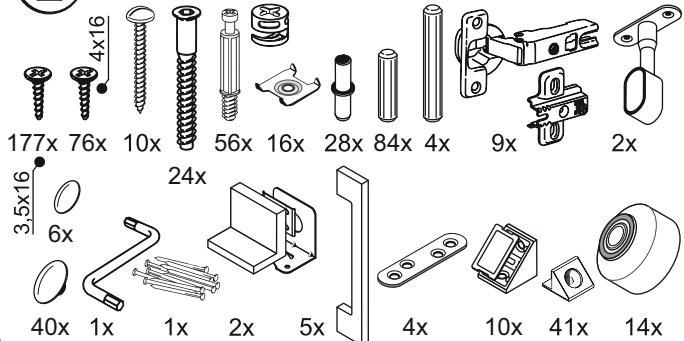

# WALL UNIT MADDISON ГОСТИНАЯ МЭДИСОН

↑2000 ↔ 3200 ↘450

**i**

**i**

#	Quantity	←→	↖↗
1/5	1	1925	320
2/5	2	1941	90
1/5	3	506	303
1/5	4	960	353
2/5	5	1935	519
2/5	6	1458	389
2/5	7	752	50
2/5	8	1454	90
1/5	9	374	294
1/5	10	1454	320
1/5	11	376	303
1/5	12	1925	304
5/5	13	506	303
1/5	14	539	320
2/5	15	1885	437
2/5	16	1397	307

**18**

**19**

**20**

#	Quantity	↔	↗
4/5	17	1	439 416
4/5	18	1	439 400
4/5	19	1	2093 450
1/5	20	2	701 449
4/5	21	1	439 400
4/5	22	1	439 400
4/5	23	1	439 400
4/5	24	1	439 416
4/5	25	1	1912 50
4/5	26	1	456 90
4/5	27	1	1912 50
4/5	28	1	2091 416
4/5	29	1	663 403
5/5	30	1	662 390
4/5	31	1	456 90
5/5	32	2	350 250
5/5	33	2	562 344
5/5	34	2	552 250
5/5	35	2	350 250
5/5	36	1	620 349
5/5	37	1	620 349
4/5	38	1	1100 256
4/5	39	1	1000 160