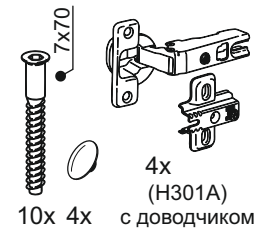

# WALL UNIT DOMINO ГОСТИНАЯ ДОМИНО

↑ 2000 ← 2535 ↘ 415

10x 4x с доводчиком

1x

#	Quantity		
1/2	1	634	304
2/2	1	591	534
1/2	3	1200	304
1/2	4	1200	70
1/2	5	634	304
1/2	6	304	184
1/2	7	507	304
1/2	8	541	70
2/2	9	535	506
1/2	10	1995	400
1/2	11	1996	70
1/2	12	1988	391
1/2	13	434	400
1/2	14	1962	52
1/2	15	1962	400
1/2	16	400	366
1/2	17	1347	306
1/2	18	400	366
1/2	19	625	390
1/2	20	434	400

27

4x16 x3

(105\*H102A2)

3,5x16

3,5x16

5x

#	Quantity	↔	↗↘
---	----------	---	----

2/2	21	1	450	304
2/2	22	2	1168	304
1/2	23	2	1666	70
2/2	24	1	1193	462
2/2	25	1	450	304
2/2	26	2	314	303
2/2	27	1	416	304
2/2	28	1	416	304
2/2	29	1	535	306
2/2	30	1	1335	649
2/2	31	2	433	291
2/2	32	2	700	209
2/2	33	1	450	291
2/2	34	1	433	291
2/2	35	1	450	291