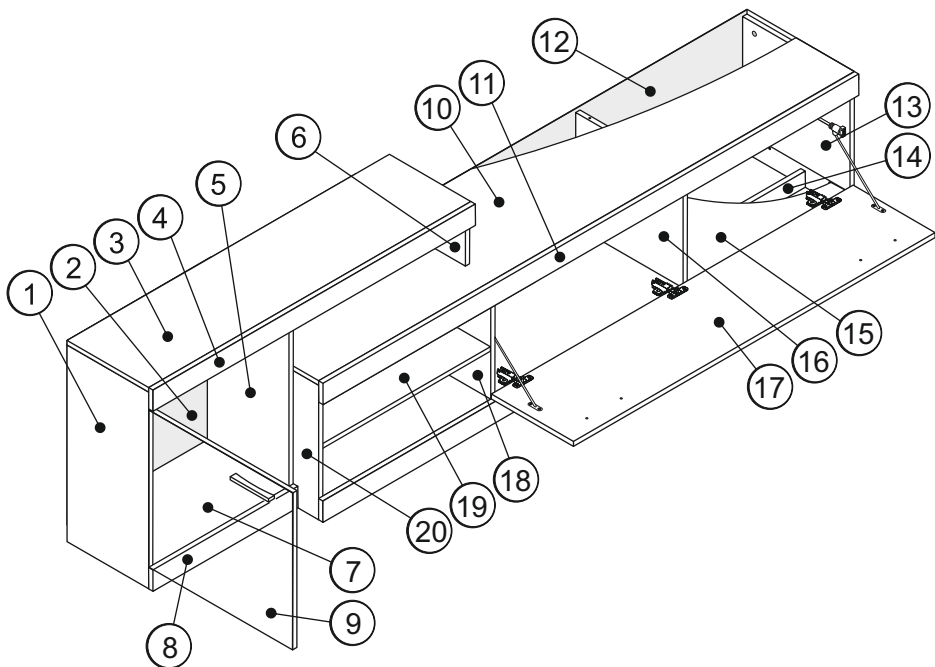

# WALL UNIT DOMINO ГОСТИНАЯ ДОМИНО

↑ 2000 ← 2535 ↘ 415

10x 4x с доводчиком

1x

#	Quantity		
1/2	1	634	304
2/2	1	591	534
1/2	3	1200	304
1/2	4	1200	70
1/2	5	634	304
1/2	6	304	184
1/2	7	507	304
1/2	8	541	70
2/2	9	535	506
1/2	10	1995	400
1/2	11	1996	70
1/2	12	1988	391
1/2	13	434	400
1/2	14	1962	52
1/2	15	1962	400
1/2	16	400	366
1/2	17	1347	306
1/2	18	400	366
1/2	19	625	390
1/2	20	434	400

27

4x16 x3

(105\*H102A2)

3,5x16

3,5x16

5x

#	Quantity	↔	↗↘
---	----------	---	----

2/2	21	1	450	304
2/2	22	2	1168	304
1/2	23	2	1666	70
2/2	24	1	1193	462
2/2	25	1	450	304
2/2	26	2	314	303
2/2	27	1	416	304
2/2	28	1	416	304
2/2	29	1	535	306
2/2	30	1	1335	649
2/2	31	2	433	291
2/2	32	2	700	209
2/2	33	1	450	291
2/2	34	1	433	291
2/2	35	1	450	291

**30**

2 ШТ.

8x30

8x50

6x

**31**

**32**

4x