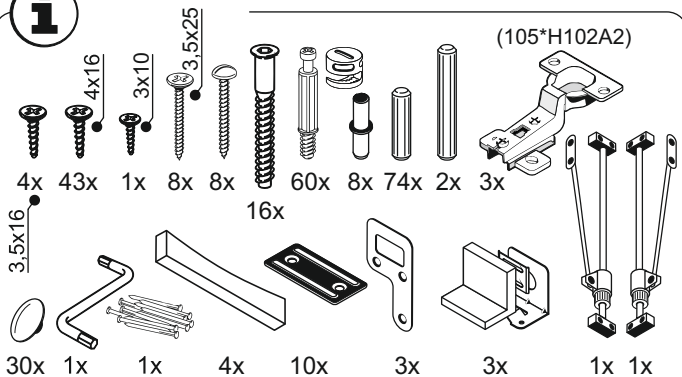

# WALL UNIT DOMINO ГОСТИНАЯ ДОМИНО

↑ 2000 ← 2535 ↘ 415

10x 4x с доводчиком

1x

#	Quantity		
1/2	1	634	304
2/2	1	591	534
1/2	3	1200	304
1/2	4	1200	70
1/2	5	634	304
1/2	6	304	184
1/2	7	507	304
1/2	8	541	70
2/2	9	535	506
1/2	10	1995	400
1/2	11	1996	70
1/2	12	1988	391
1/2	13	434	400
1/2	14	1962	52
1/2	15	1962	400
1/2	16	400	366
1/2	17	1347	306
1/2	18	400	366
1/2	19	625	390
1/2	20	434	400

27

4x16 x3

(105\*H102A2)

3,5x16

3,5x16

5x

#	Quantity	↔	↗↘
---	----------	---	----

2/2	21	1	450	304
2/2	22	2	1168	304
1/2	23	2	1666	70
2/2	24	1	1193	462
2/2	25	1	450	304
2/2	26	2	314	303
2/2	27	1	416	304
2/2	28	1	416	304
2/2	29	1	535	306
2/2	30	1	1335	649
2/2	31	2	433	291
2/2	32	2	700	209
2/2	33	1	450	291
2/2	34	1	433	291
2/2	35	1	450	291

**30**

2 ШТ.

8x30

8x50

6x

**31**

**32**

4x