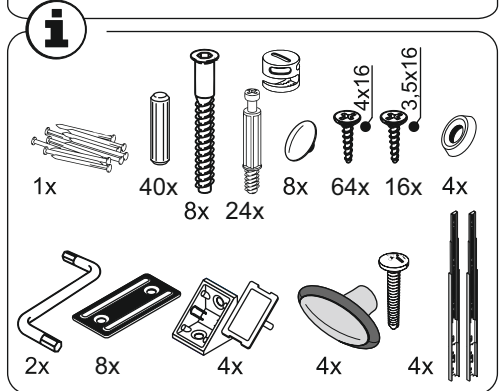

## Noční stolek TYP 2

↑ 530 ← 472 → 436

#	Quantity	↔	↗
1	1	512	394
2	1	468	428
3	1	512	394
4	1	406	74
5	1	406	74
6	2	350	150
7	2	348	150
8	2	360	330
9	2	350	150
10	1	348	150
11	1	348	150

#	Quantity	↔	↗
12	1	222	436
13	1	222	436
14	1	60	436
15	1	472	436