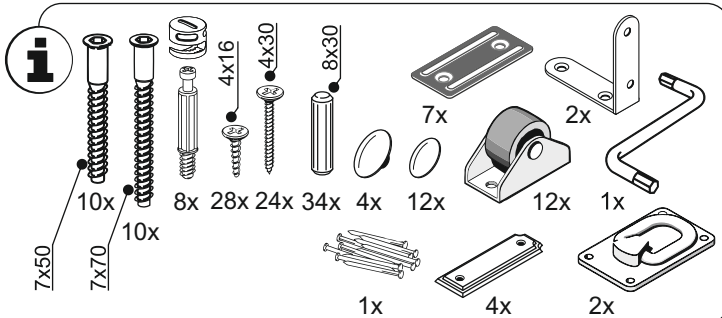

Valency Trestle bed 90 no base

Система Валенсия КРОВАТЬ_ТОПЧАН 90 без основания под матрас

| # | Quantity | ↔ | ↗ |
|---|----------|------|-----|
| 1 | 1 | 2008 | 681 |
| 2 | 1 | 2008 | 236 |
| 3 | 1 | 1914 | 120 |
| 4 | 1 | 820 | 120 |
| 5 | 1 | 1998 | 190 |
| 6 | 1 | 820 | 120 |
| 7 | 1 | 873 | 60 |

| # | Quantity | ↔ | ↗ |
|----|----------|------|-----|
| 8 | 1 | 1914 | 804 |
| 9 | 1 | 975 | 681 |
| 10 | 2 | 2006 | 60 |
| 11 | 1 | 975 | 681 |
| 12 | 3 | 902 | 648 |

15

16

17

**Tag from the manufacturer Only
for the Customs Union countries.**