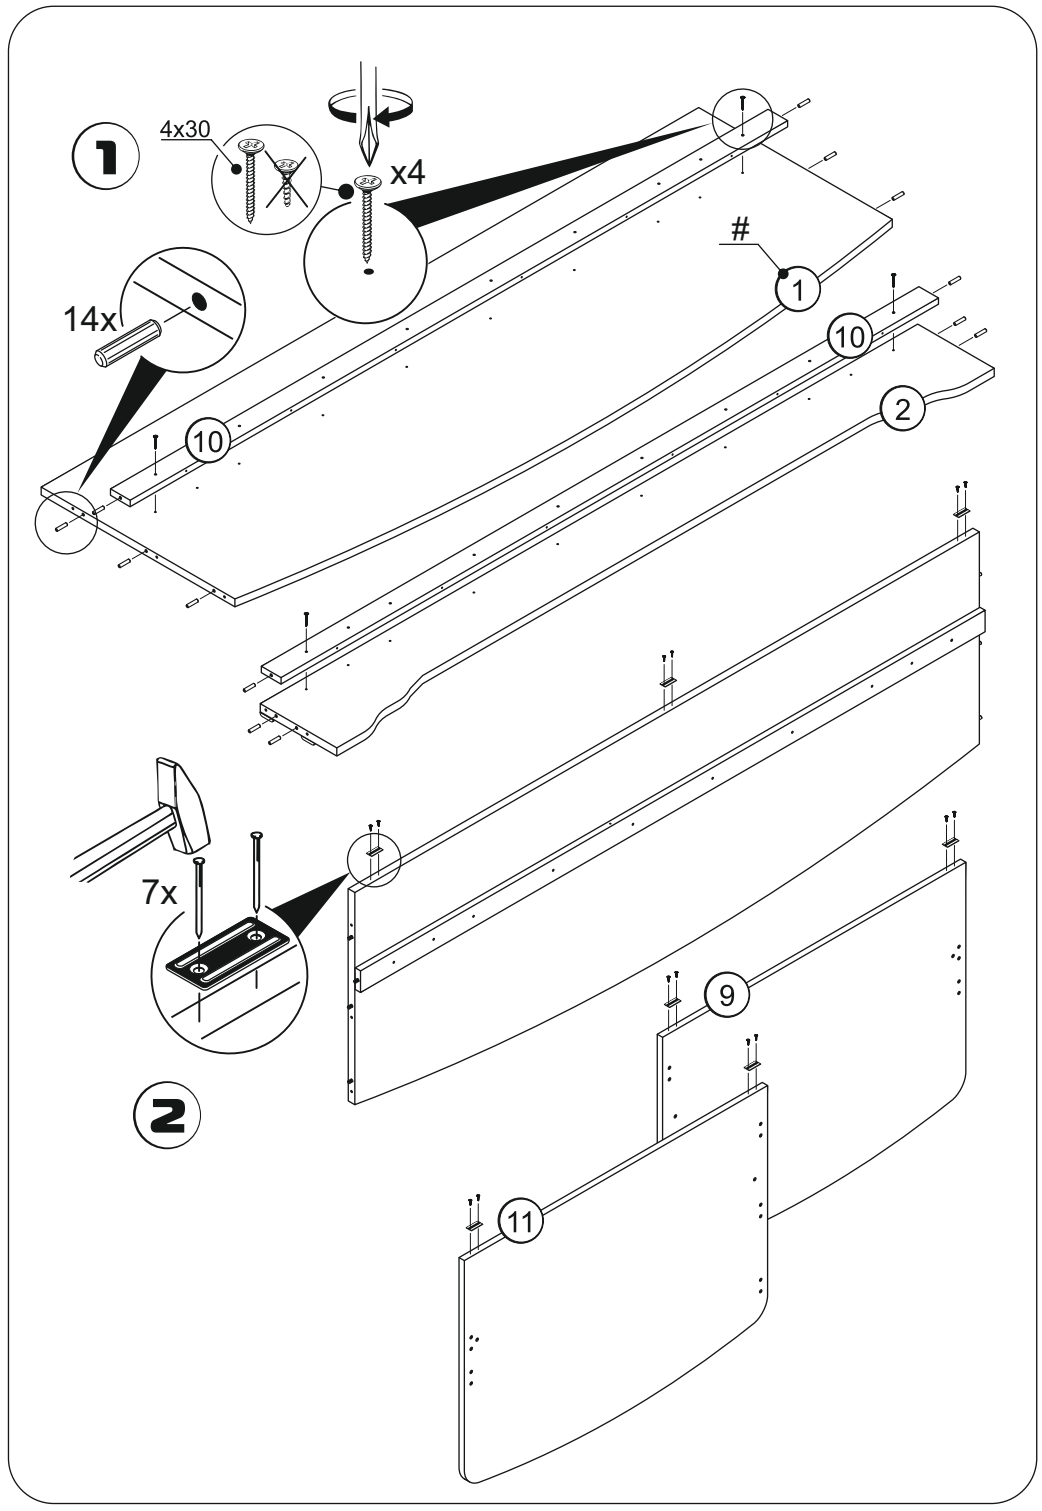

Valency Trestle bed 90 no base

Система Валенсия КРОВАТЬ_ТОПЧАН 90 без основания под матрас

| # | Quantity | ↔ | ↗ |
|---|----------|------|-----|
| 1 | 1 | 2008 | 681 |
| 2 | 1 | 2008 | 236 |
| 3 | 1 | 1914 | 120 |
| 4 | 1 | 820 | 120 |
| 5 | 1 | 1998 | 190 |
| 6 | 1 | 820 | 120 |
| 7 | 1 | 873 | 60 |

| # | Quantity | ↔ | ↗ |
|----|----------|------|-----|
| 8 | 1 | 1914 | 804 |
| 9 | 1 | 975 | 681 |
| 10 | 2 | 2006 | 60 |
| 11 | 1 | 975 | 681 |
| 12 | 3 | 902 | 648 |

15

16

17

**Tag from the manufacturer Only
for the Customs Union countries.**