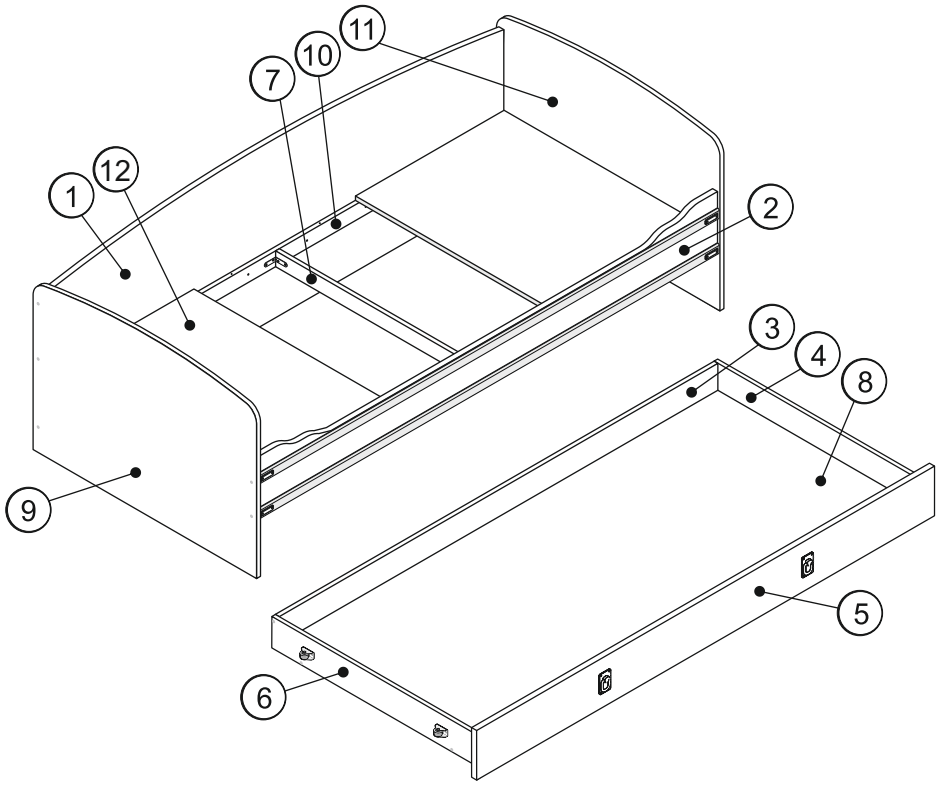

#	Quantity	↔	↗
1	1	2008	681
2	1	2008	236
3	1	1914	120
4	1	820	120
5	1	1998	190
6	1	820	120
7	1	873	60

#	Quantity	↔	↗
8	1	1914	804
9	1	975	681
10	2	2006	60
11	1	975	681
12	3	902	648