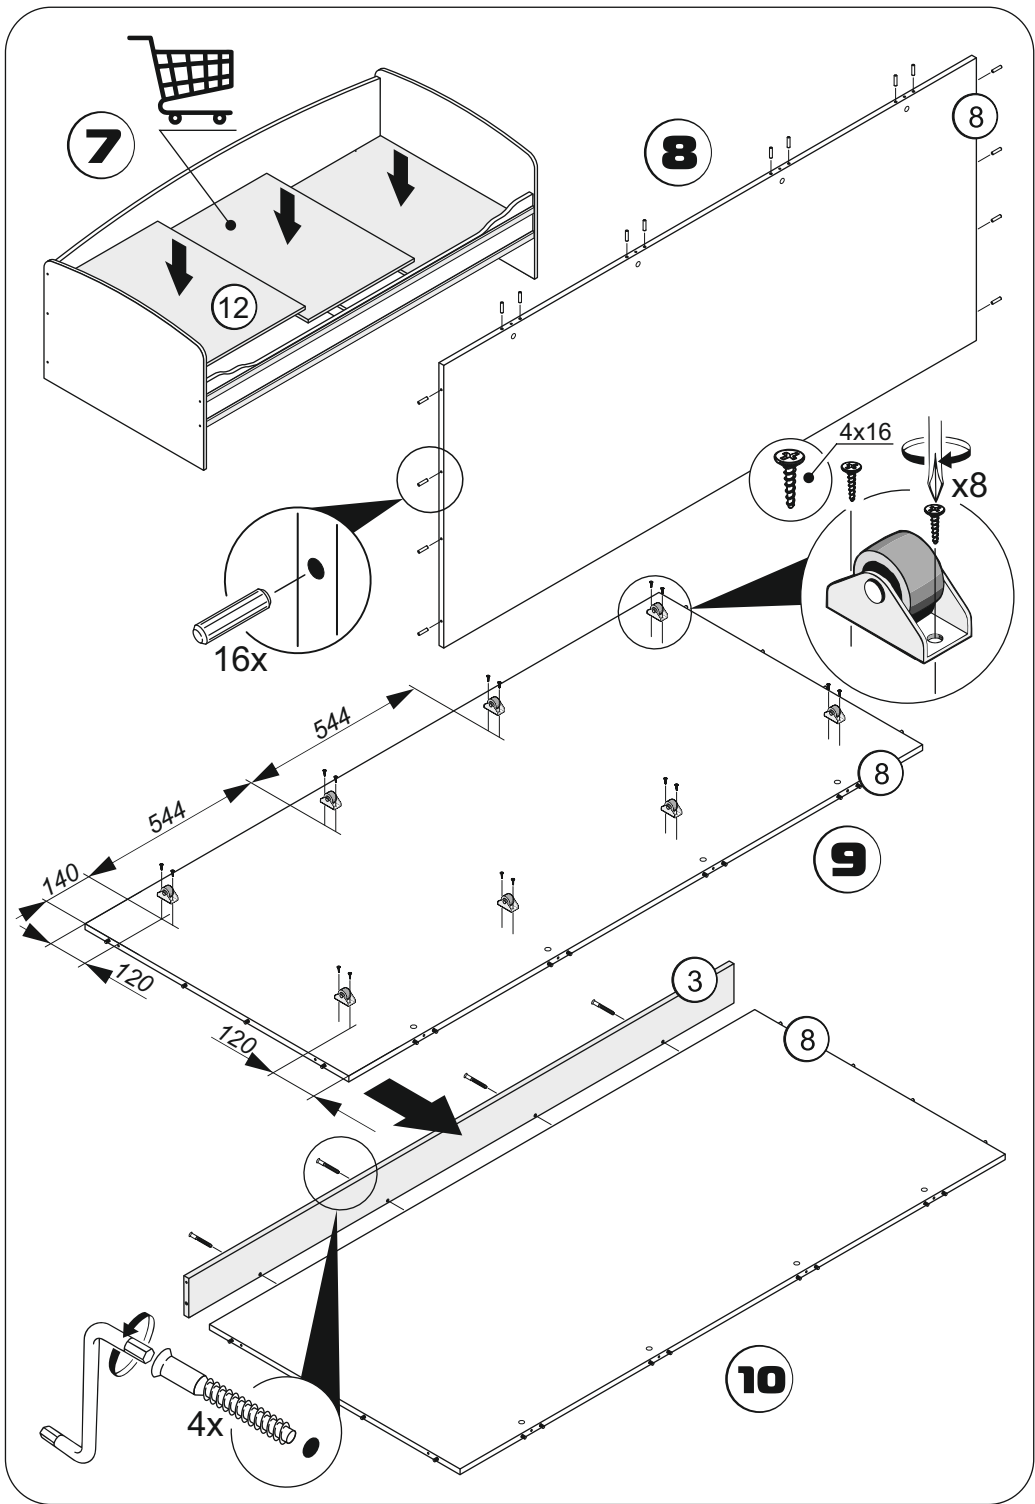

Valency Trestle bed 90 no base

Система Валенсия КРОВАТЬ_ТОПЧАН 90 без основания под матрас

| # | Quantity | ↔ | ↗ |
|---|----------|------|-----|
| 1 | 1 | 2008 | 681 |
| 2 | 1 | 2008 | 236 |
| 3 | 1 | 1914 | 120 |
| 4 | 1 | 820 | 120 |
| 5 | 1 | 1998 | 190 |
| 6 | 1 | 820 | 120 |
| 7 | 1 | 873 | 60 |

| # | Quantity | ↔ | ↗ |
|----|----------|------|-----|
| 8 | 1 | 1914 | 804 |
| 9 | 1 | 975 | 681 |
| 10 | 2 | 2006 | 60 |
| 11 | 1 | 975 | 681 |
| 12 | 3 | 902 | 648 |

15

16

17

**Tag from the manufacturer Only
for the Customs Union countries.**