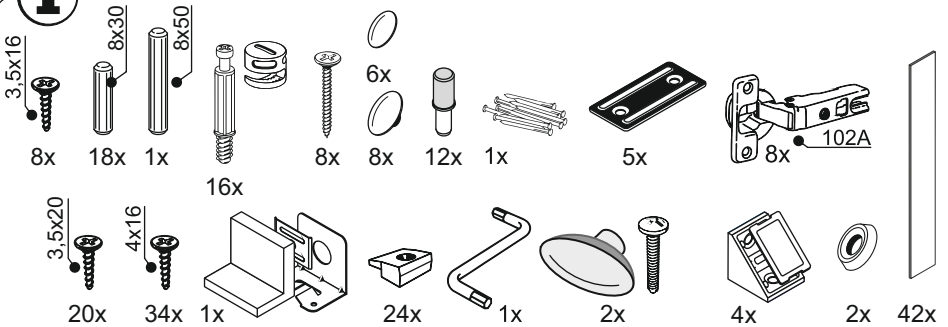

БУФЕТ 2-х дверный

↕ 2010 ↔ 880 ↗ 400

Nº	a*b*c	x	Nº→...
1	2008 x 400 x 16	x1	1/5
2	2008 x 400 x 16	x1	1/5
3	848 x 336 x 16	x1	2/5
4	848 x 336 x 16	x1	2/5
5	848 x 55 x 16	x1	2/5
6	848 x 336 x 16	x1	2/5
7	848 x 336 x 16	x1	2/5
8	1596 x 866 x 3	x1	4/5
9	1565 x 845 x 4	x1	0
10	1515 x 330 x 4	x2	0
11	846 x 384 x 4	x3	0

1

2

3

4

9