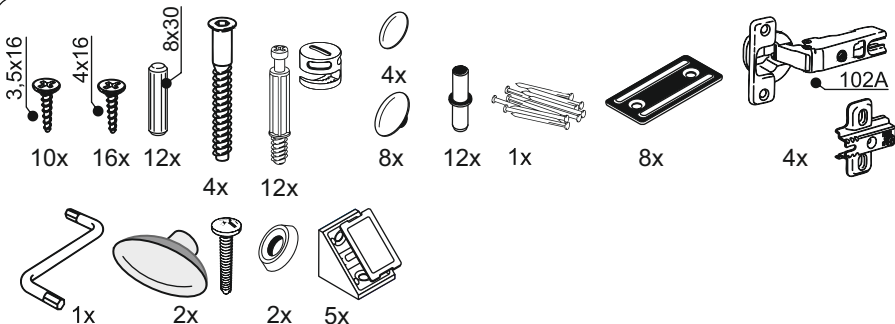

**LIVING ROOM
TV STAND**

**ГОСТИНАЯ
ТУМБА ТВ**

540 1470 500

Nº	a*b*c	x	Nº→...
1	529 x 500 x 16	x1	1/5
2	529 x 500 x 16	x1	1/5
3	496 x 458 x 16	x1	1/5
4	496 x 458 x 16	x1	1/5
5	483 x 435 x 3	x2	1/5
6	1438 x 496 x 16	x1	2/5
7	406 x 491 x 16	x2	2/5
8	585 x 491 x 16	x1	2/5
9	1438 x 55 x 16	x2	2/5

1

2

3

4

5

6

7