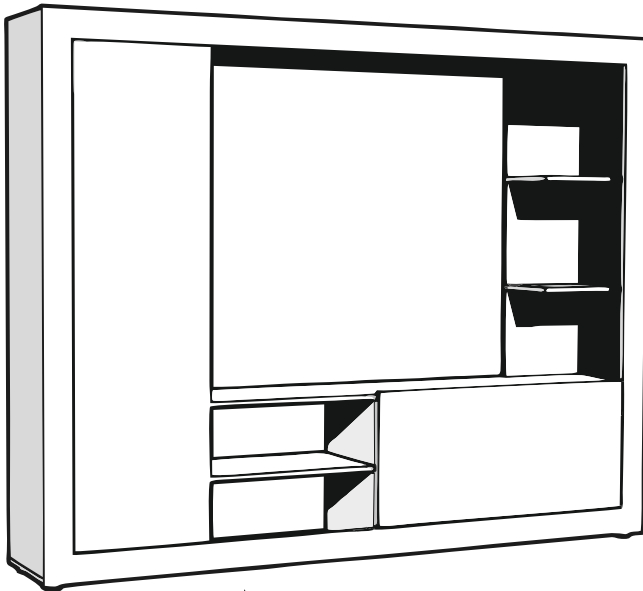

WALL UNIT RONA ГОСТИНАЯ РОНА

1600 ↔ 2000 ↗ 362

Ø 8mm.

56x

4x

4x

3,5x25

14x

35x

8x

45x

29x

5x

5x

5x

5x