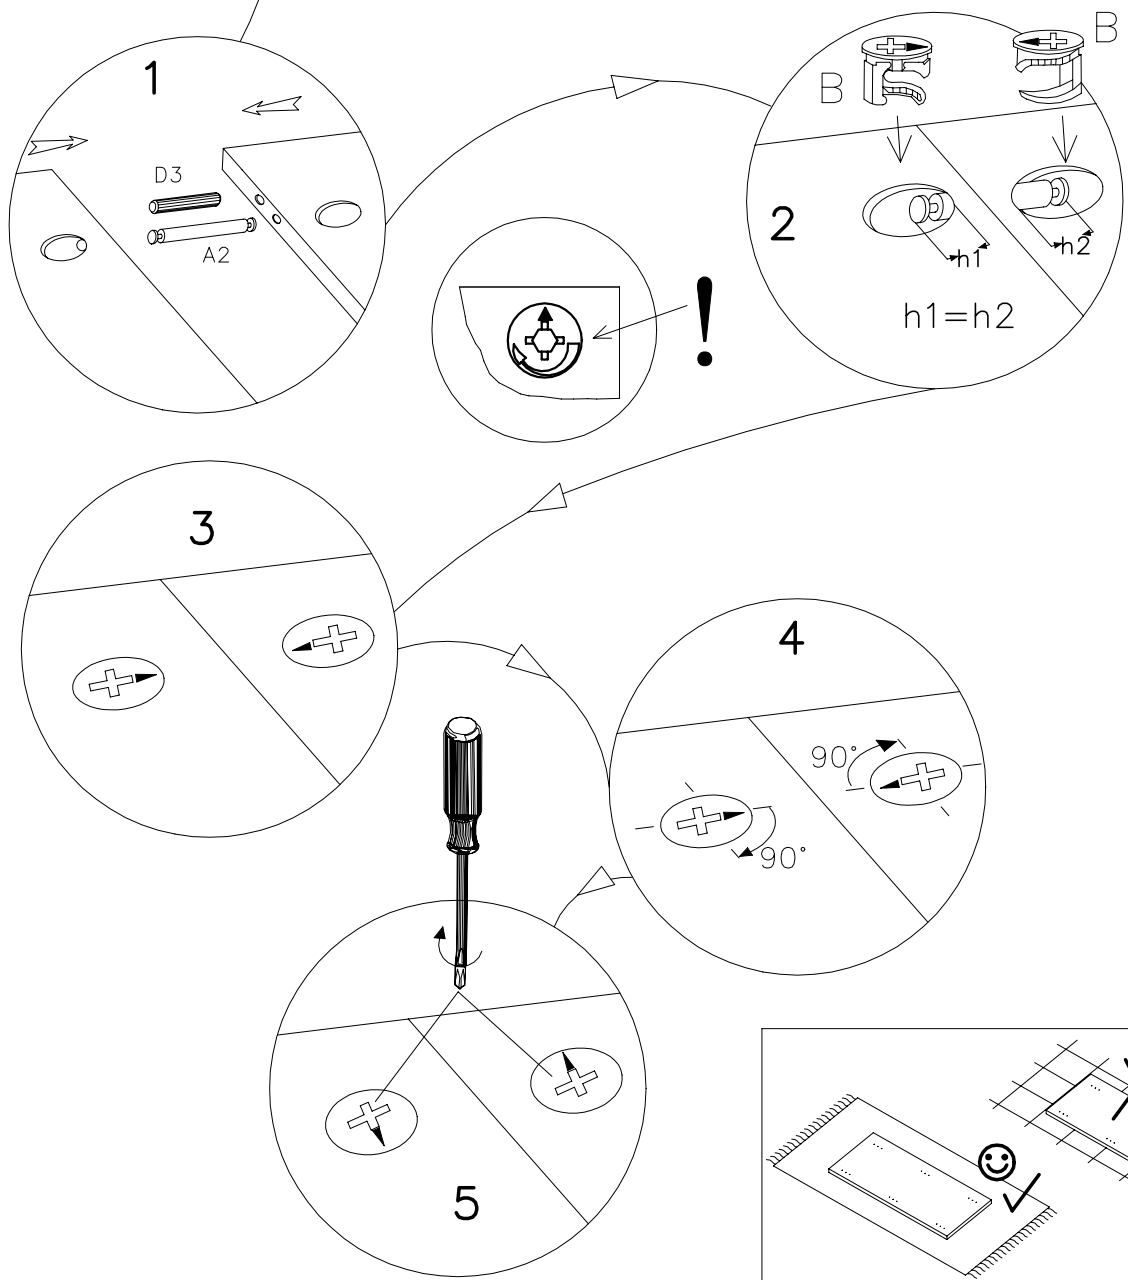

VERA 80/81/82

- L - 1400 - (VZ-953) (VZ-186) (VZ-250)
- L - 1600 - (VZ-954) (VZ-187) (VZ-251)
- L - 1800 - (VZ-955) (VZ-188) (VZ-252)

L14	L18	4.0x16 W10										
2	6	12										
A	3.5x13 W8	8.0x30 D	J6	3.5x40 W12	3.5x60 W22	6.3x13 F	C	M4.0x8 E	4.0x30 G	H	I	J
24	56	20	8	4	2	32	8	8	8	8	2	4
A2	B	B2	10.0x35 D6	8.0x60 D3	M6.0x55 L2	10x17 L5	4.0x20 W11	3.5x50 W17	4mm I2	L6	6.0x11 F1	K
6	32	4	16	4	4	4	2	8	1	2	16	8

 A2	 B	8.0x60  D3
6	12	4

1

	3.5x13	6.3x13
L18	W8	F
4	16	16

							
B	B2	D6	L5	W17	W8	D	J6
2	2	8	2	4	8	2	4

							
B	B2	D6	L5	W17	W8	D	J6
2	2	8	2	4	8	2	4

	3.5x13 	6.3x13 
L18	W8	F
2	8	8

5

	A
8	