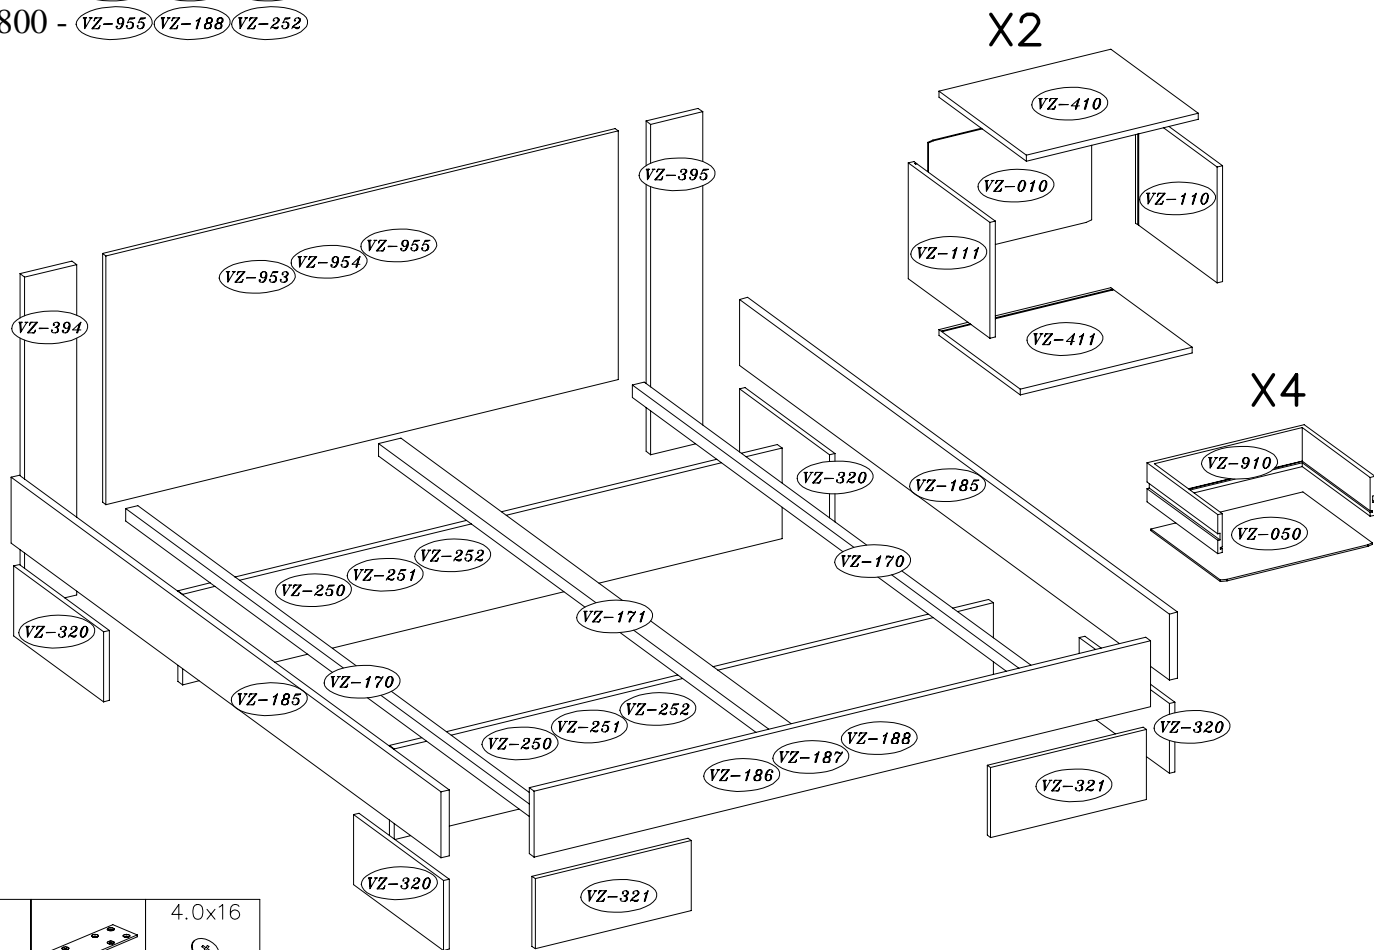

VERA 80/81/82

- L - 1400 - (VZ-953) (VZ-186) (VZ-250)
- L - 1600 - (VZ-954) (VZ-187) (VZ-251)
- L - 1800 - (VZ-955) (VZ-188) (VZ-252)

L14	L18	4.0x16 W10										
2	6	12										
A	3.5x13 W8	8.0x30 D	J6	3.5x40 W12	3.5x60 W22	6.3x13 F	C	M4.0x8 E	4.0x30 G	H	I	J
24	56	20	8	4	2	32	8	8	8	8	2	4
A2	B	B2	10.0x35 D6	8.0x60 D3	M6.0x55 L2	10x17 L5	4.0x20 W11	3.5x50 W17	4mm I2	L6	6.0x11 F1	K
6	32	4	16	4	4	4	2	8	1	2	16	8