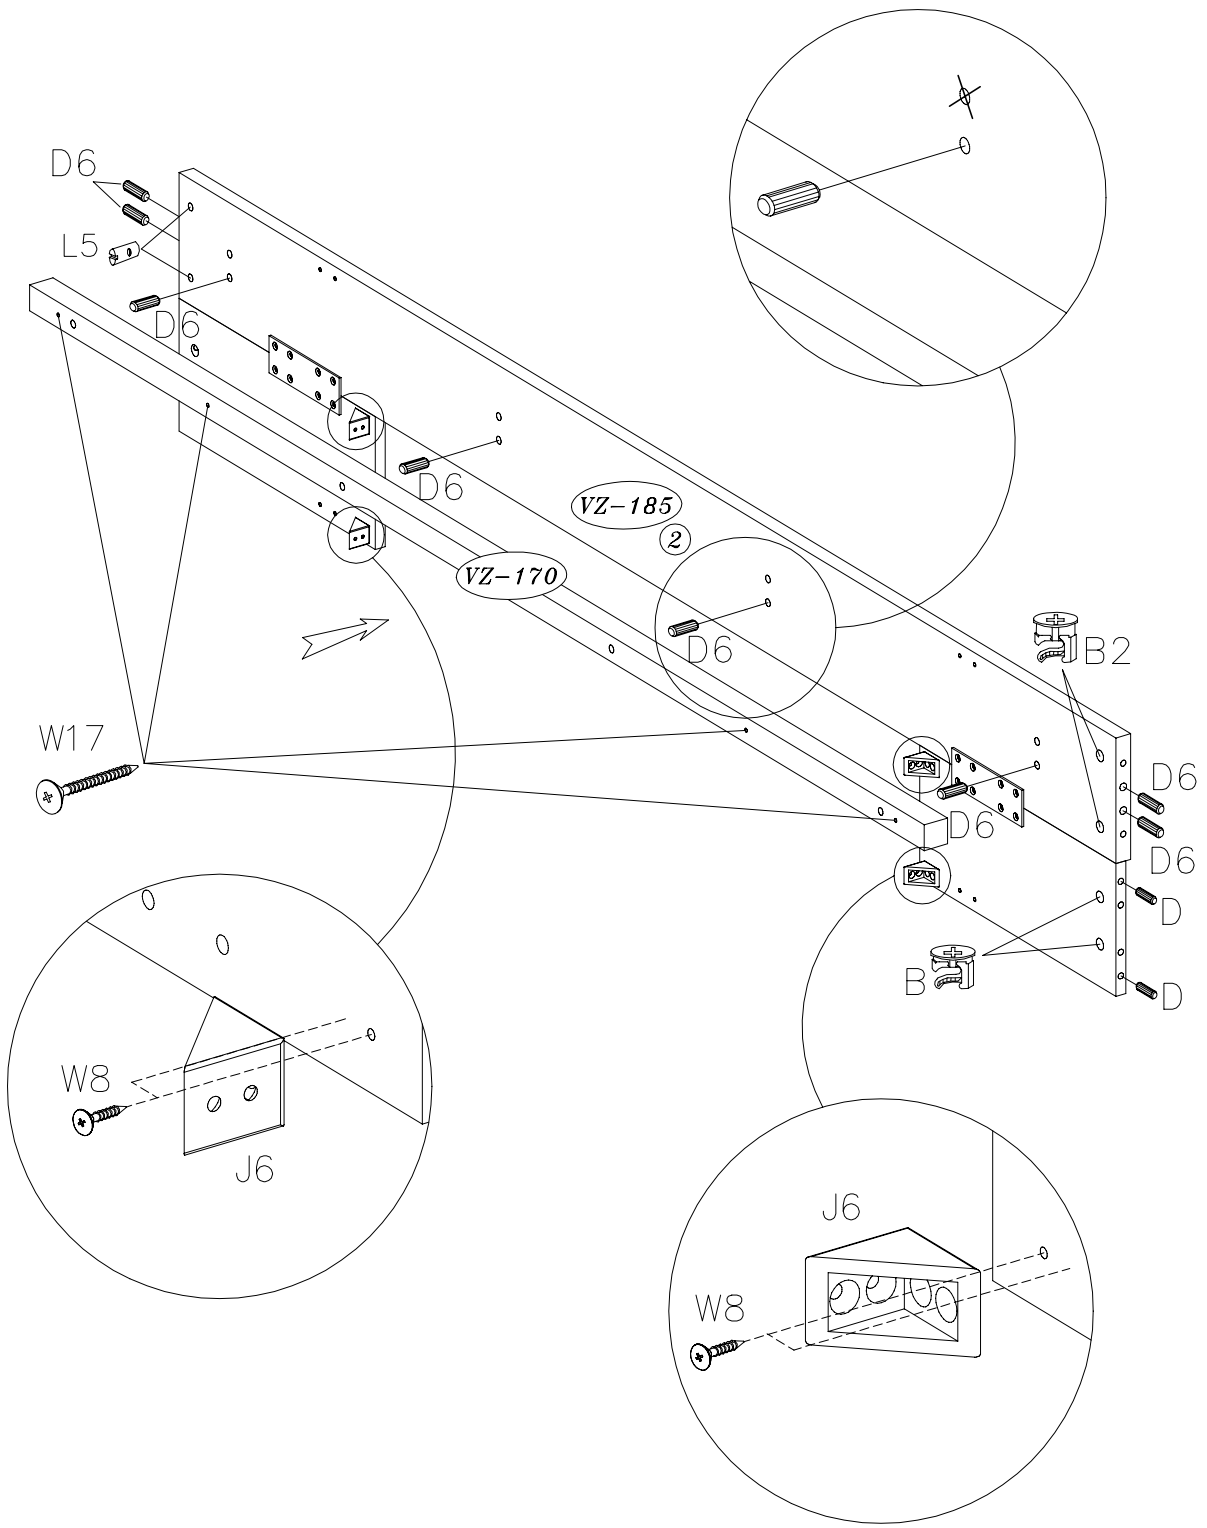

VERA 80/81/82

- L - 1400 - (VZ-953) (VZ-186) (VZ-250)
- L - 1600 - (VZ-954) (VZ-187) (VZ-251)
- L - 1800 - (VZ-955) (VZ-188) (VZ-252)

L14	L18	4.0x16 W10										
2	6	12										
A	3.5x13 W8	8.0x30 D	J6	3.5x40 W12	3.5x60 W22	6.3x13 F	C	M4.0x8 E	4.0x30 G	H	I	J
24	56	20	8	4	2	32	8	8	8	8	2	4
A2	B	B2	10.0x35 D6	8.0x60 D3	M6.0x55 L2	10x17 L5	4.0x20 W11	3.5x50 W17	4mm I2	L6	6.0x11 F1	K
6	32	4	16	4	4	4	2	8	1	2	16	8

 A2	 B	8.0x60  D3
6	12	4

1

	3.5x13	6.3x13
L18	W8	F
4	16	16

							
B	B2	D6	L5	W17	W8	D	J6
2	2	8	2	4	8	2	4

							
B	B2	D6	L5	W17	W8	D	J6
2	2	8	2	4	8	2	4

	3.5x13 	6.3x13 
L18	W8	F
2	8	8

5

	A
8	

6

3.5x40  W12 4	M6.0x55  L2 4	4mm  I2 1
---	--	--

4.0x16  W10	 L6
12	2

3.5x13

W8

16

6.3x13  F 8	3.5x60  W22 2	 L14 2	4.0x20  W11 2
---	--	--	--

x2

M4.0X8
 E
8

16

x4

4.0X30			
	G	J	H
8		4	8