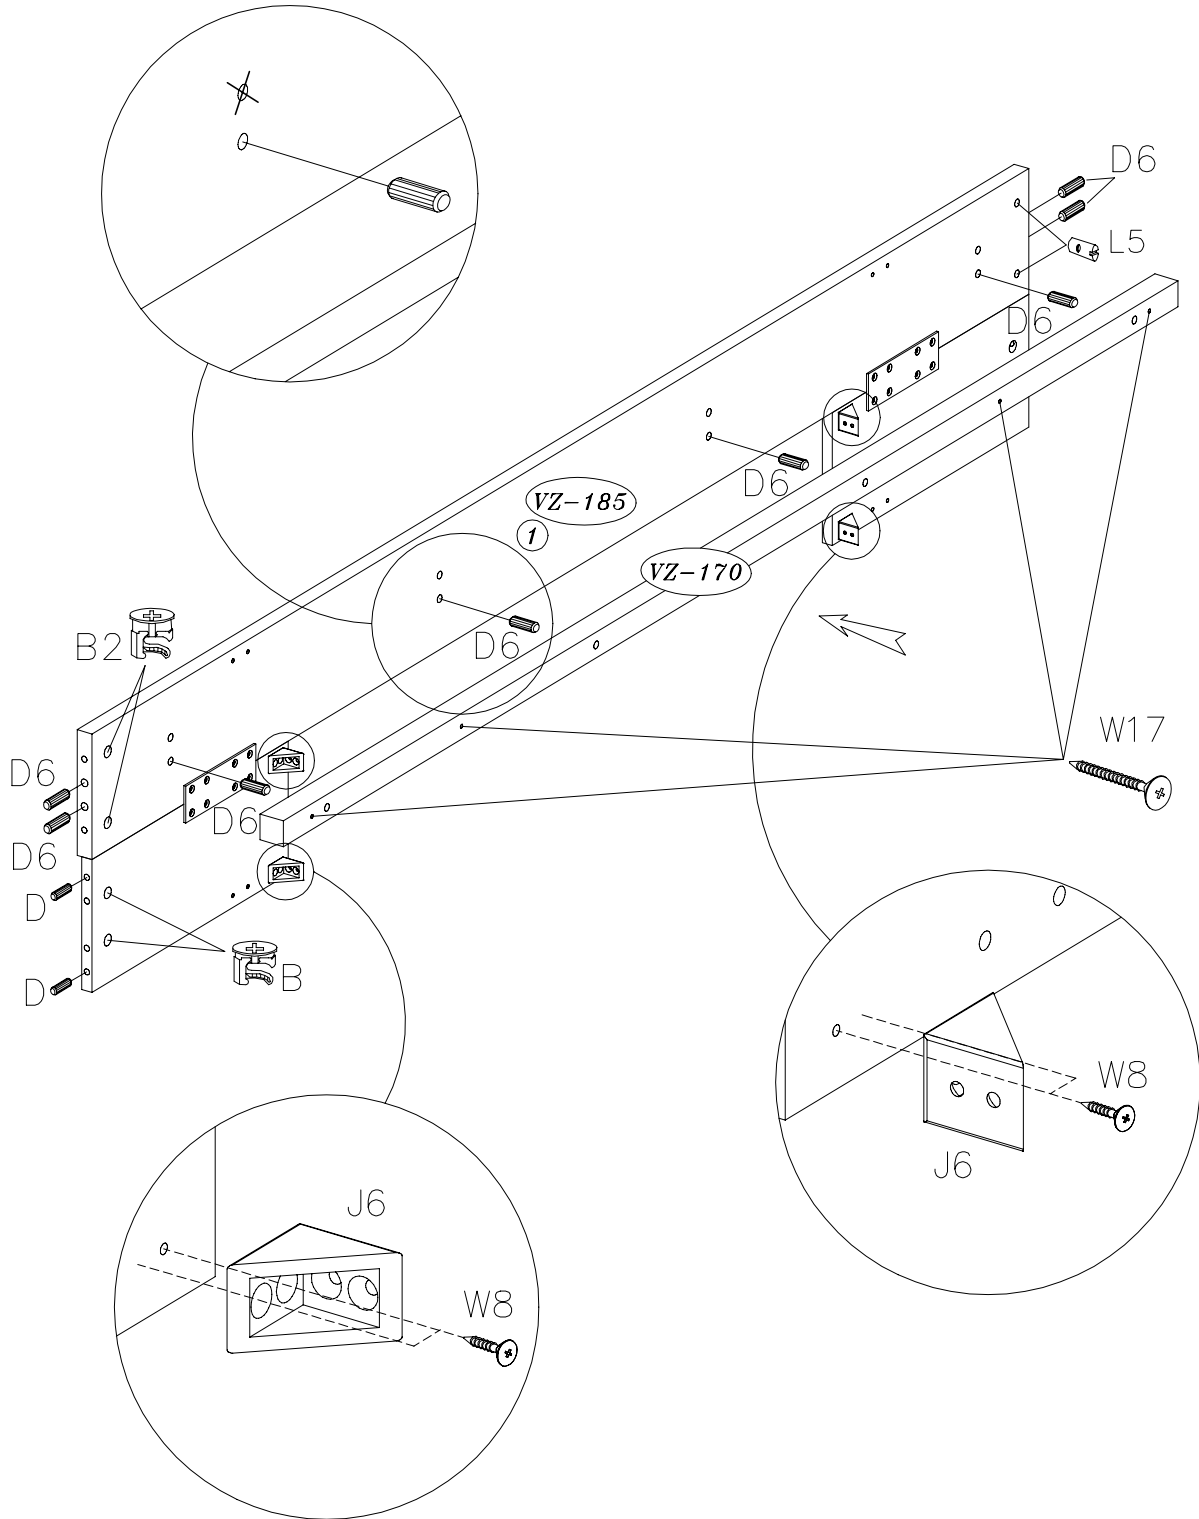

VERA 80/81/82

- L - 1400 - (VZ-953) (VZ-186) (VZ-250)
- L - 1600 - (VZ-954) (VZ-187) (VZ-251)
- L - 1800 - (VZ-955) (VZ-188) (VZ-252)

L14	L18	4.0x16 W10										
2	6	12										
A	3.5x13 W8	8.0x30 D	J6	3.5x40 W12	3.5x60 W22	6.3x13 F	C	M4.0x8 E	4.0x30 G	H	I	J
24	56	20	8	4	2	32	8	8	8	8	2	4
A2	B	B2	10.0x35 D6	8.0x60 D3	M6.0x55 L2	10x17 L5	4.0x20 W11	3.5x50 W17	4mm I2	L6	6.0x11 F1	K
6	32	4	16	4	4	4	2	8	1	2	16	8

 A2	 B	8.0x60  D3
6	12	4

1

	3.5x13	6.3x13
L18	W8	F
4	16	16

							
B	B2	D6	L5	W17	W8	D	J6
2	2	8	2	4	8	2	4

							
B	B2	D6	L5	W17	W8	D	J6
2	2	8	2	4	8	2	4

	3.5x13 	6.3x13 
L18	W8	F
2	8	8

5

	A
8	

6

3.5x40  W12 4	M6.0x55  L2 4	4mm  I2 1
---	--	--

4.0x16  W10	 L6
12	2

3.5x13

W8

16

6.3x13  F 8	3.5x60  W22 2	 L14 2	4.0x20  W11 2
---	--	--	--

x2

M4.0X8
 E
8

16

x4

4.0X30			
	G	J	H
8		4	8